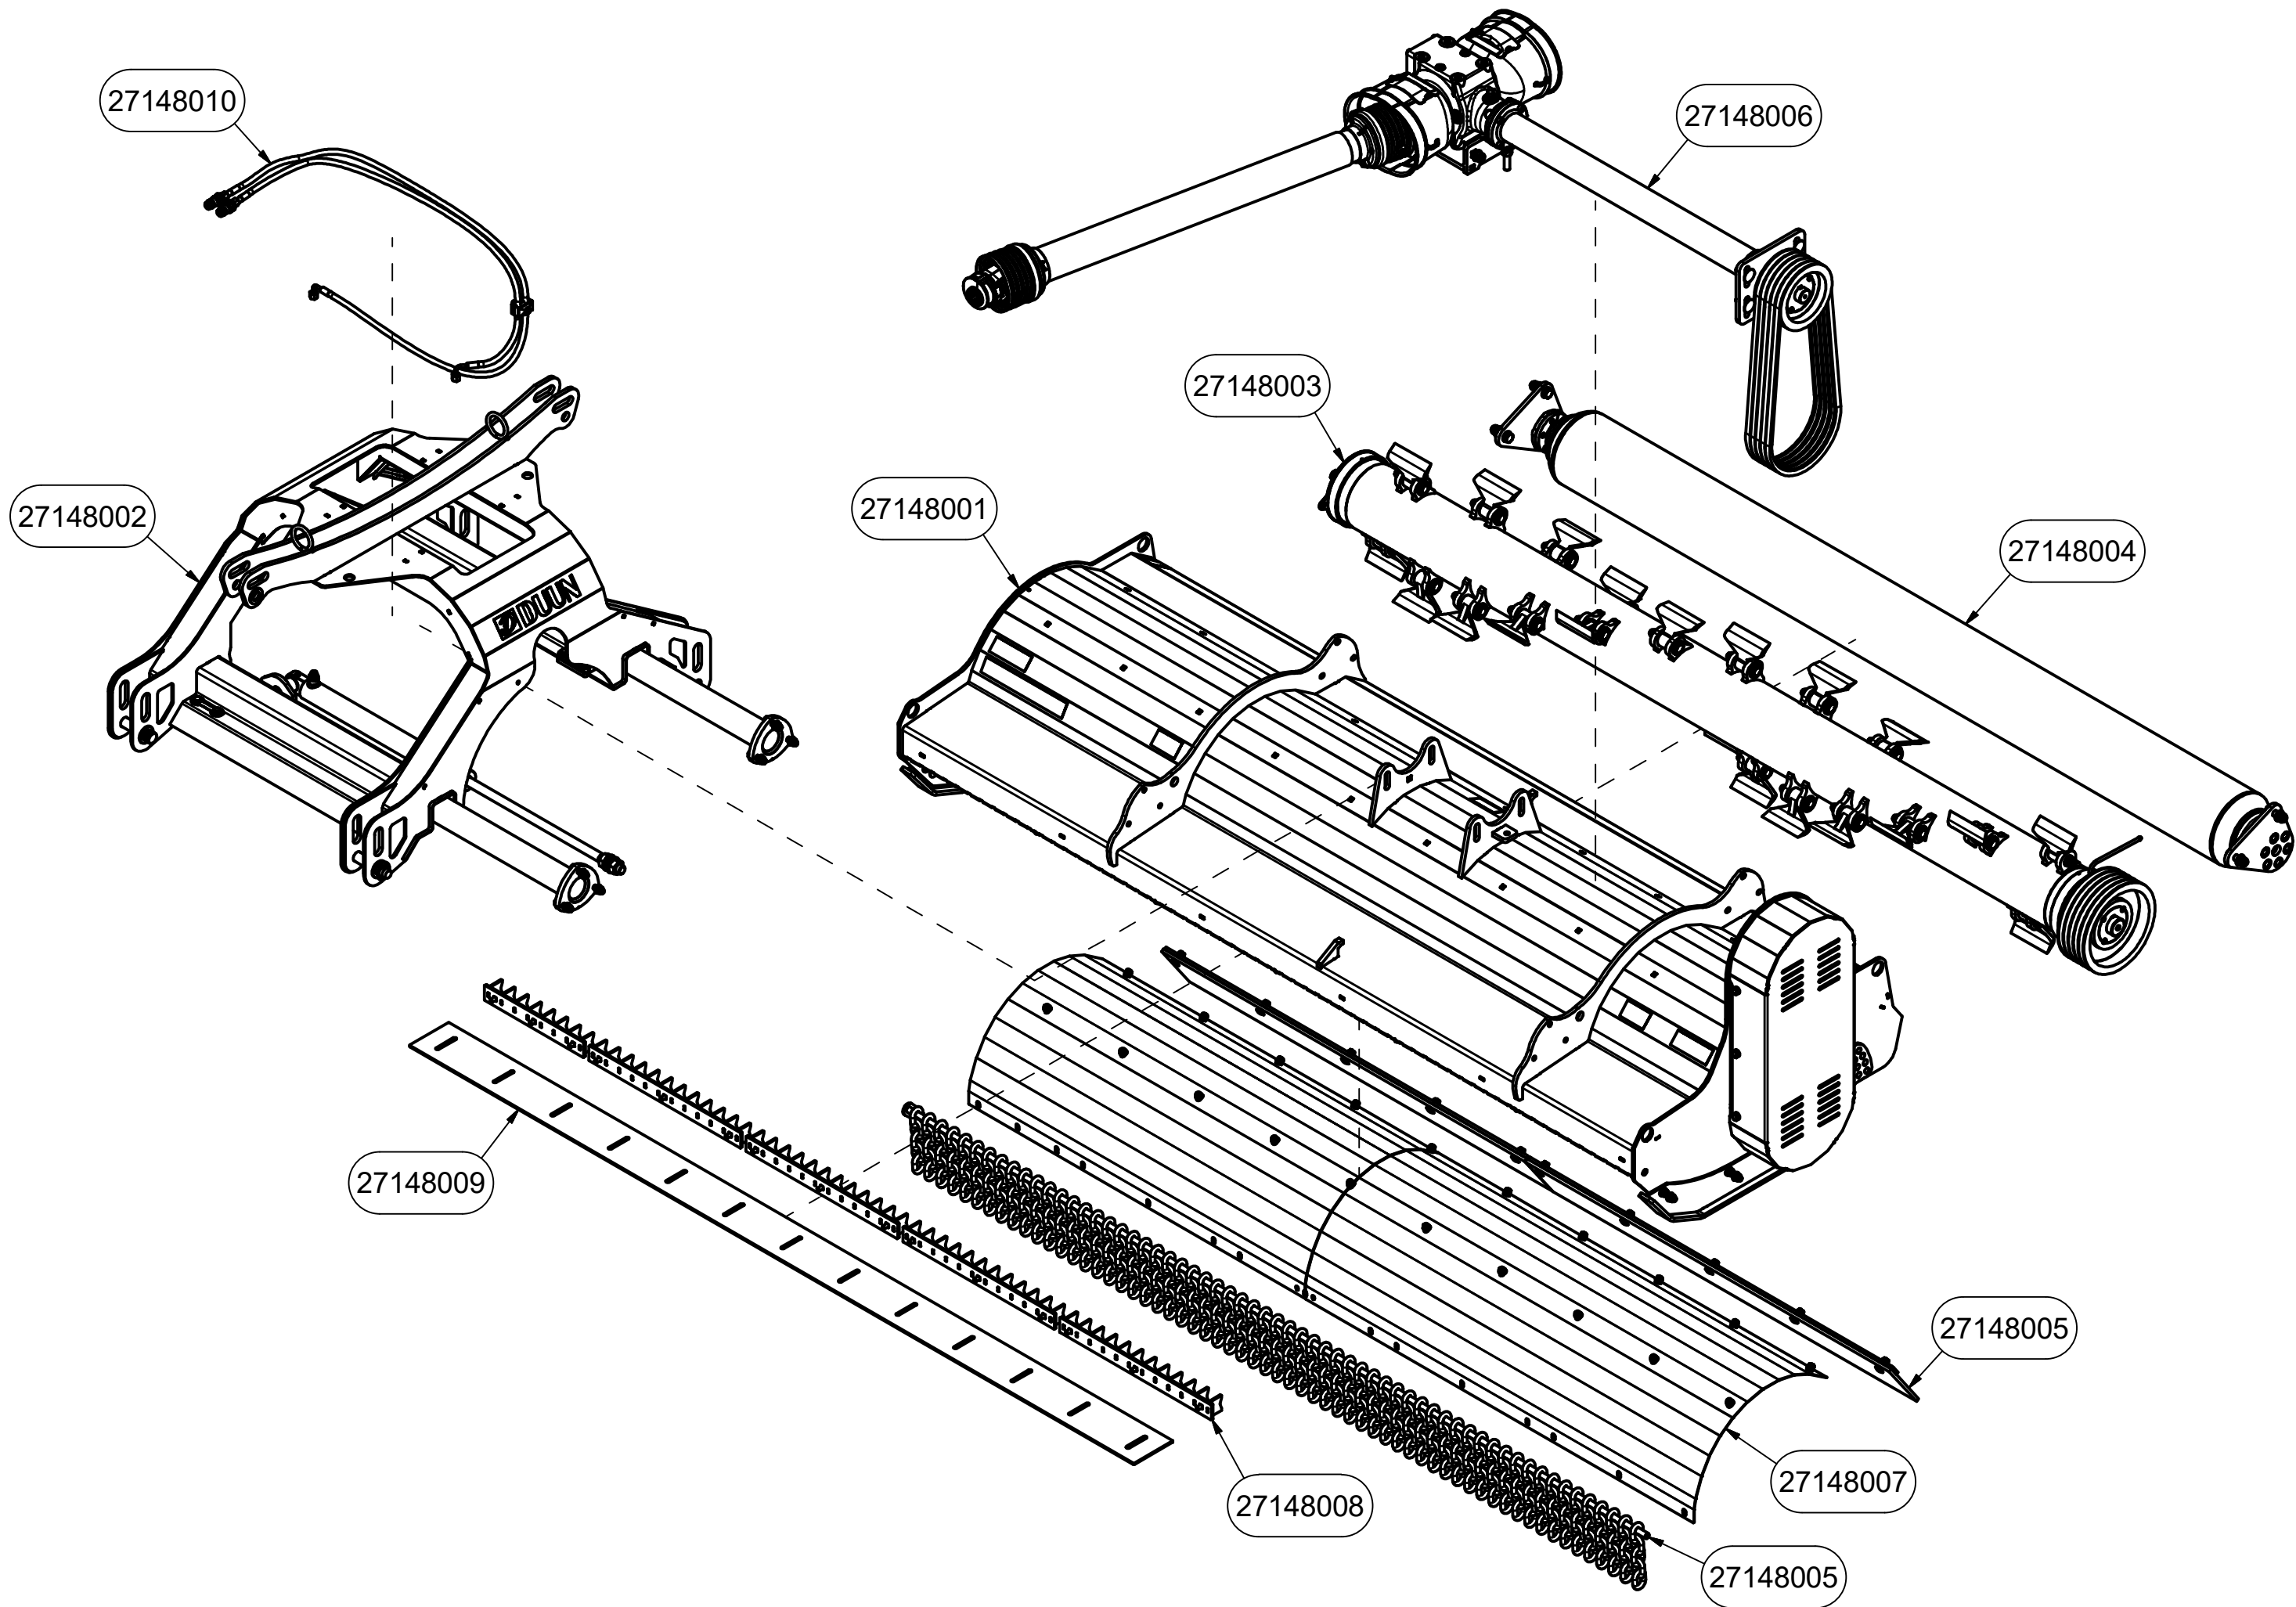

## Spare parts catalogue

Duun Industrier as  
7630 Åsen, Norway  
[www.duun.no](http://www.duun.no)

27148001 Hull

Pos	Qty	Article no	Designation
1	1	2935185	Sticker 90x48 Crush hazard
2	2	2935186	Sticker 48x90 Keep distance
3	2	2935188	Sticker 135x48 Cut hazard
4	1	12712064	Cover
5	6	2531060	Washer M10 EIZn DIN 125
6	19	2534060	Spring washer M10 EIZn DIN 127
7	6	2422295	Hexagon screw M10x20 EIZn 8.8 DIN 933
8	1	2935189	Sticker 90x48 Belt tightening
9	12	2483611	Locking nut M12 EIZn DIN 985
10	12	2531069	Washer M12 EIZn DIN 125
11	12	2344350	Locking screw M12x35 EIZn 8.8 DIN 603
12	13	2422297	Hexagon screw M10x25 EIZn 8.8 DIN 933
13	13	2533060	Body washer M10 EIZn DIN 9021
14	2	2935088	Sticker 90x48 Crushing hand hazard
15	2	12720025	Skid pad
16	1	12714001	Hull BPK280
17	1	2935122	Sticker 45x309 Mulcher
18	1	2935183	Sticker BPK280

# 27148002 Tractor attachment

Pos	Qty	Article no	Designation
1	2	2556142	Linch pin Ø10x40
2	2	2957751	Hexagon nipple GEK BSP 3/8" L10 ED Ø3,0
3	2	2482617	Hexagon nut M24x1.5 EIZn DIN 934
4	4	2533097	Washer Ø30/50x3,5
5	4	2533095	Washer Ø26/45x4
6	2	2551731	Drawbar bolt cat. 2 Ø28x110
7	1	12713002	Combi tractor attachment
8	1	2553125	Seeger ring A 25x1,2 DIN 471
9	2	12713003	Skid tube
10	12	2483611	Locking nut M12 EIZn DIN 985
11	40	2531069	Washer M12 EIZn DIN 125
12	12	2422356	Hexagon screw M12x50 EIZn 8.8 DIN 931
13	4	12713004	Plate
14	4	12713006	Plate
15	4	12713005	Sliding plate
16	8	12713011	Locking plate
17	16	2422348	Hexagon screw M12x30 EIZn 8.8 DIN 933
18	2	2935071	Sticker Duun H60
19	1	2955373	Cylinder Ø50x25 SL500