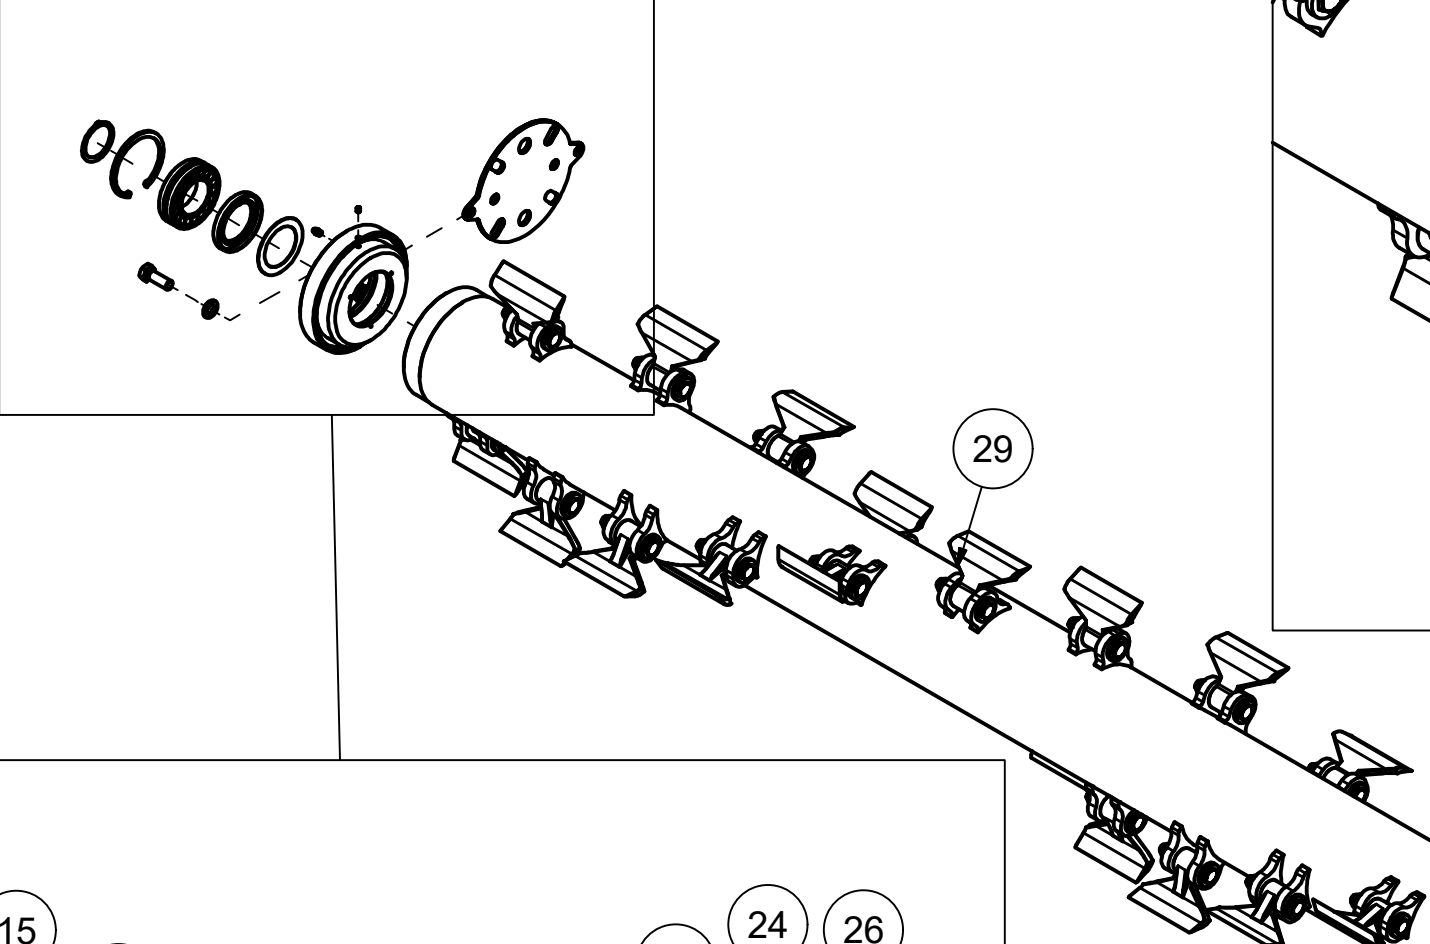

27148003 Rotor

Pos	Qty	Article no	Designation
1	1	2115175	Cotter 14x9 L50 St DIN 6885A
2	1	2553160	Seeger ring A 60x2,0 DIN 471
3	1	2234157	Simmerring Ø60/90x10
4	2	2234161	Simmerring Ø70/100x10 AS
5	4	2422491	Hexagon screw M16x45 EIZn 8.8 DIN 933
6	2	2953322	Roller bearing 22212.EAW33C3 Ø60/110x28
7	2	12712014	Bearing
8	1	12712015	Ring
9	2	12710043	Holding washer
10	2	2473195	Threaded pin M6x6 St DIN 916
11	1	12712017	Rotor Shim 3 mm
12	1	12712033	Lubrication adapter
13	1	2478409	Grease nipple, Straight M6
14	24	2112210	Hammer knife
15	2	2553310	Seeger ring I 110x4,0 DIN 472
16	24	2428502	Hexagon screw M16x1,5x100 EIZn 10.9 DIN 960
17	24	2482613	Locking nut M16x1,5 EIZn DIN 985
18	1	2965390	Pulley 265x5 SPB 3020
19	1	2478407	Grease nipple, Straight M8
20	1	2233008	O-ring 8,00x2,00 NBR 70
21	2	2472315	Unbraco cylinder screw M8x25 EIZn DIN 912
22	1	2965321	Bushing Ø50 TL3020
23	1	12712031	Rotor Shim 2 mm
24	1	12712034	Rotor Shim 1 mm
25	1	12712070	Rotor Shim 5 mm
26	1	12712069	Rotor Shim 4 mm
27	32	2531078	Washer M16 EIZn DIN 125
28	4	2423491	Hexagon screw M16x45 EIZn 10.9 DIN 933
29	1	12711002	Rotor BP280