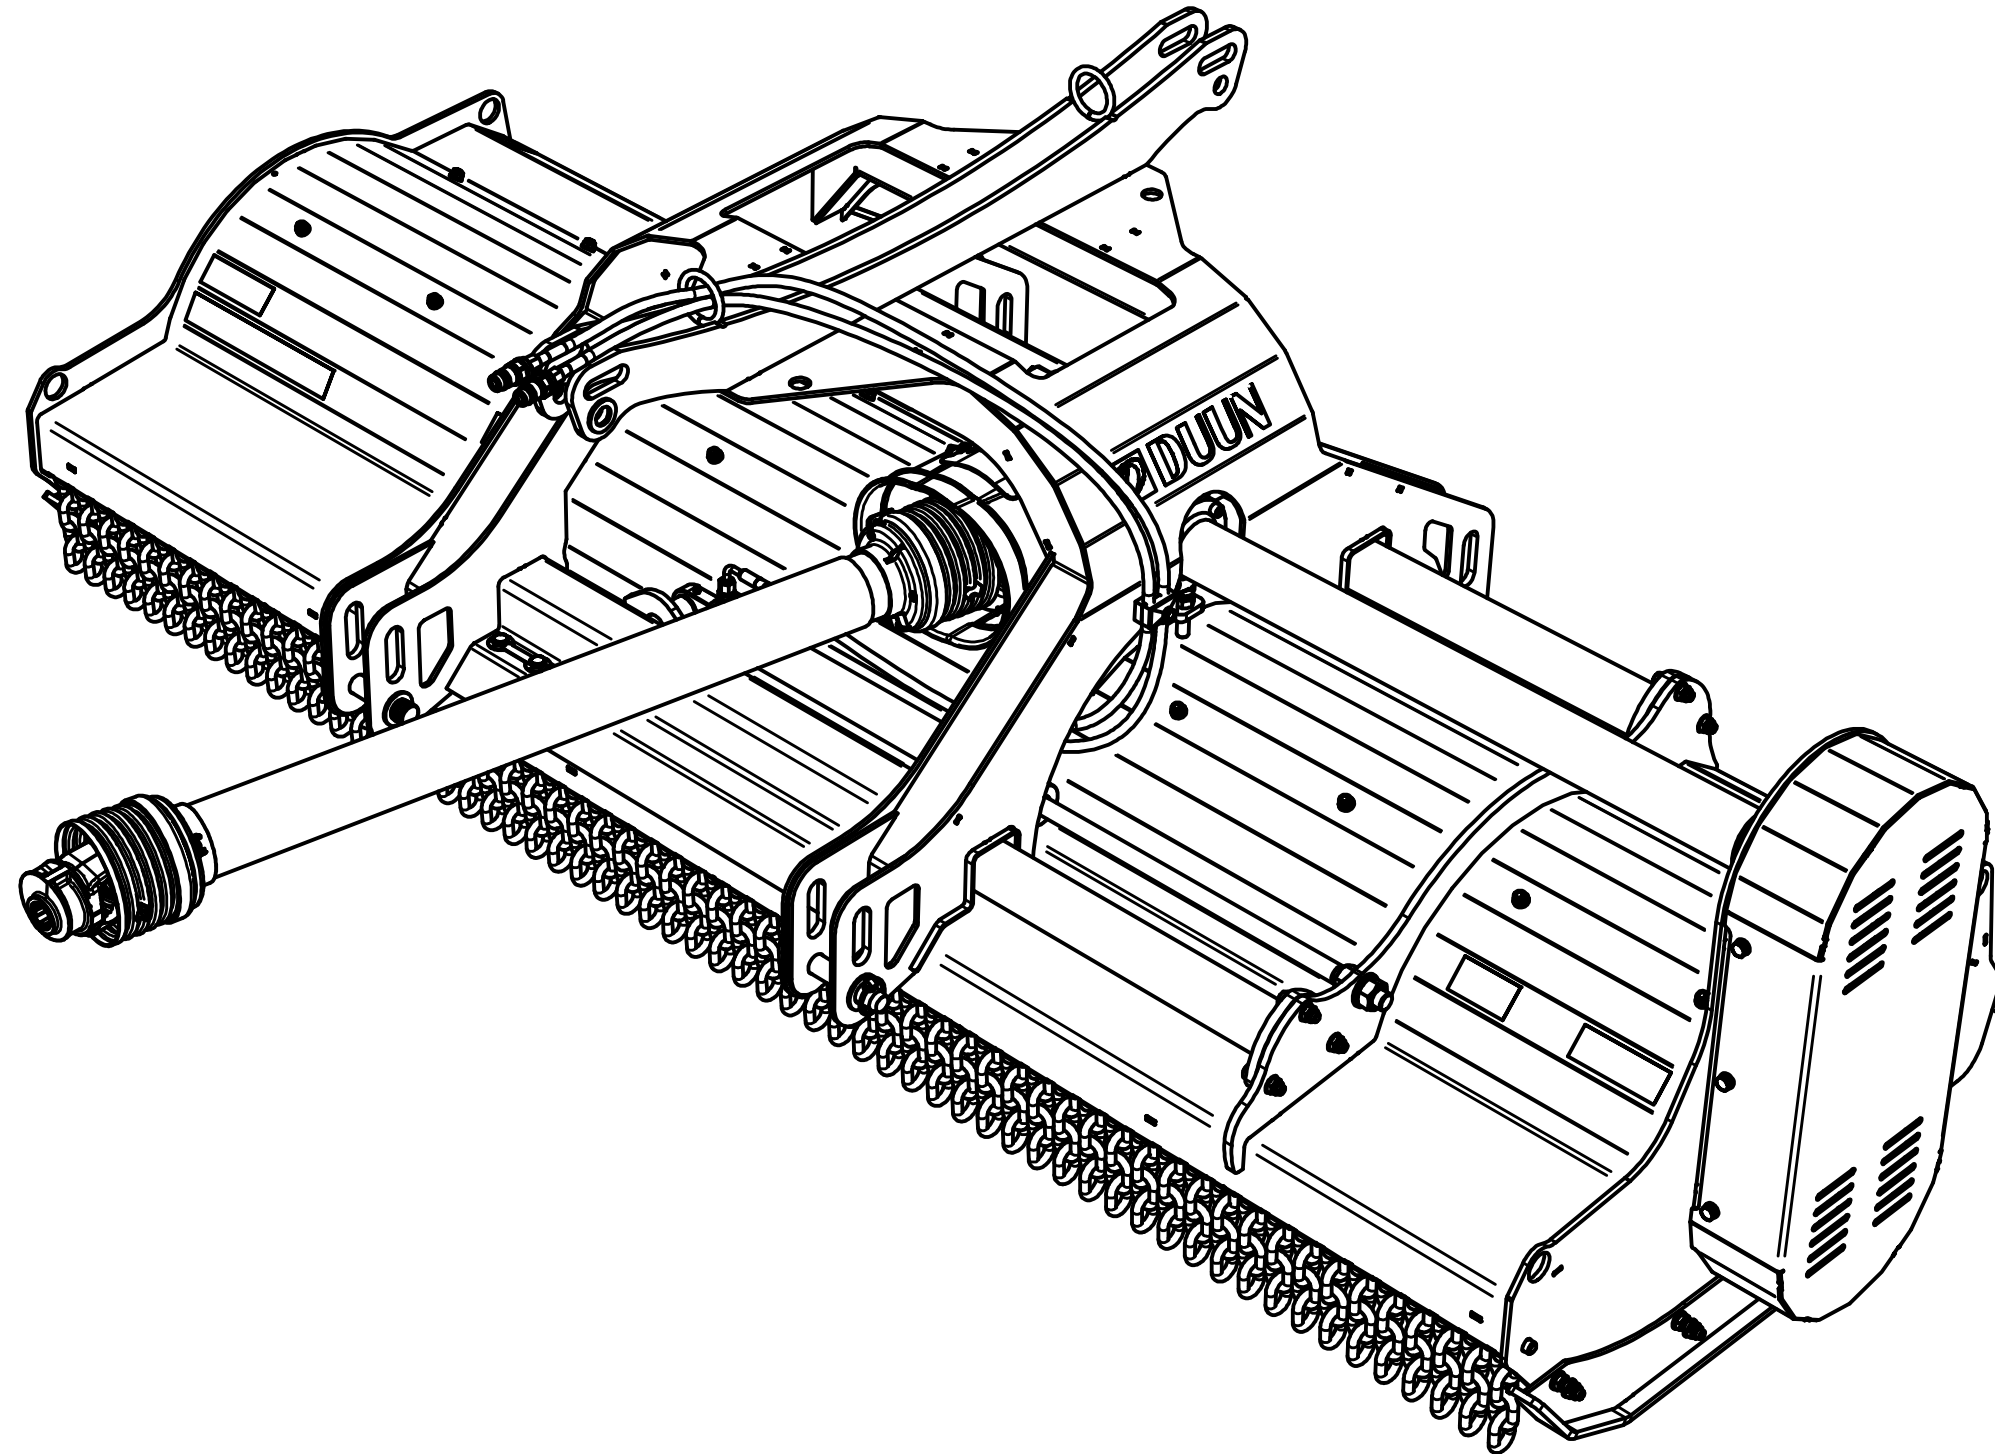

BPK280

Spare parts catalogue

Duun Industrier as
7630 Åsen, Norway
www.duun.no