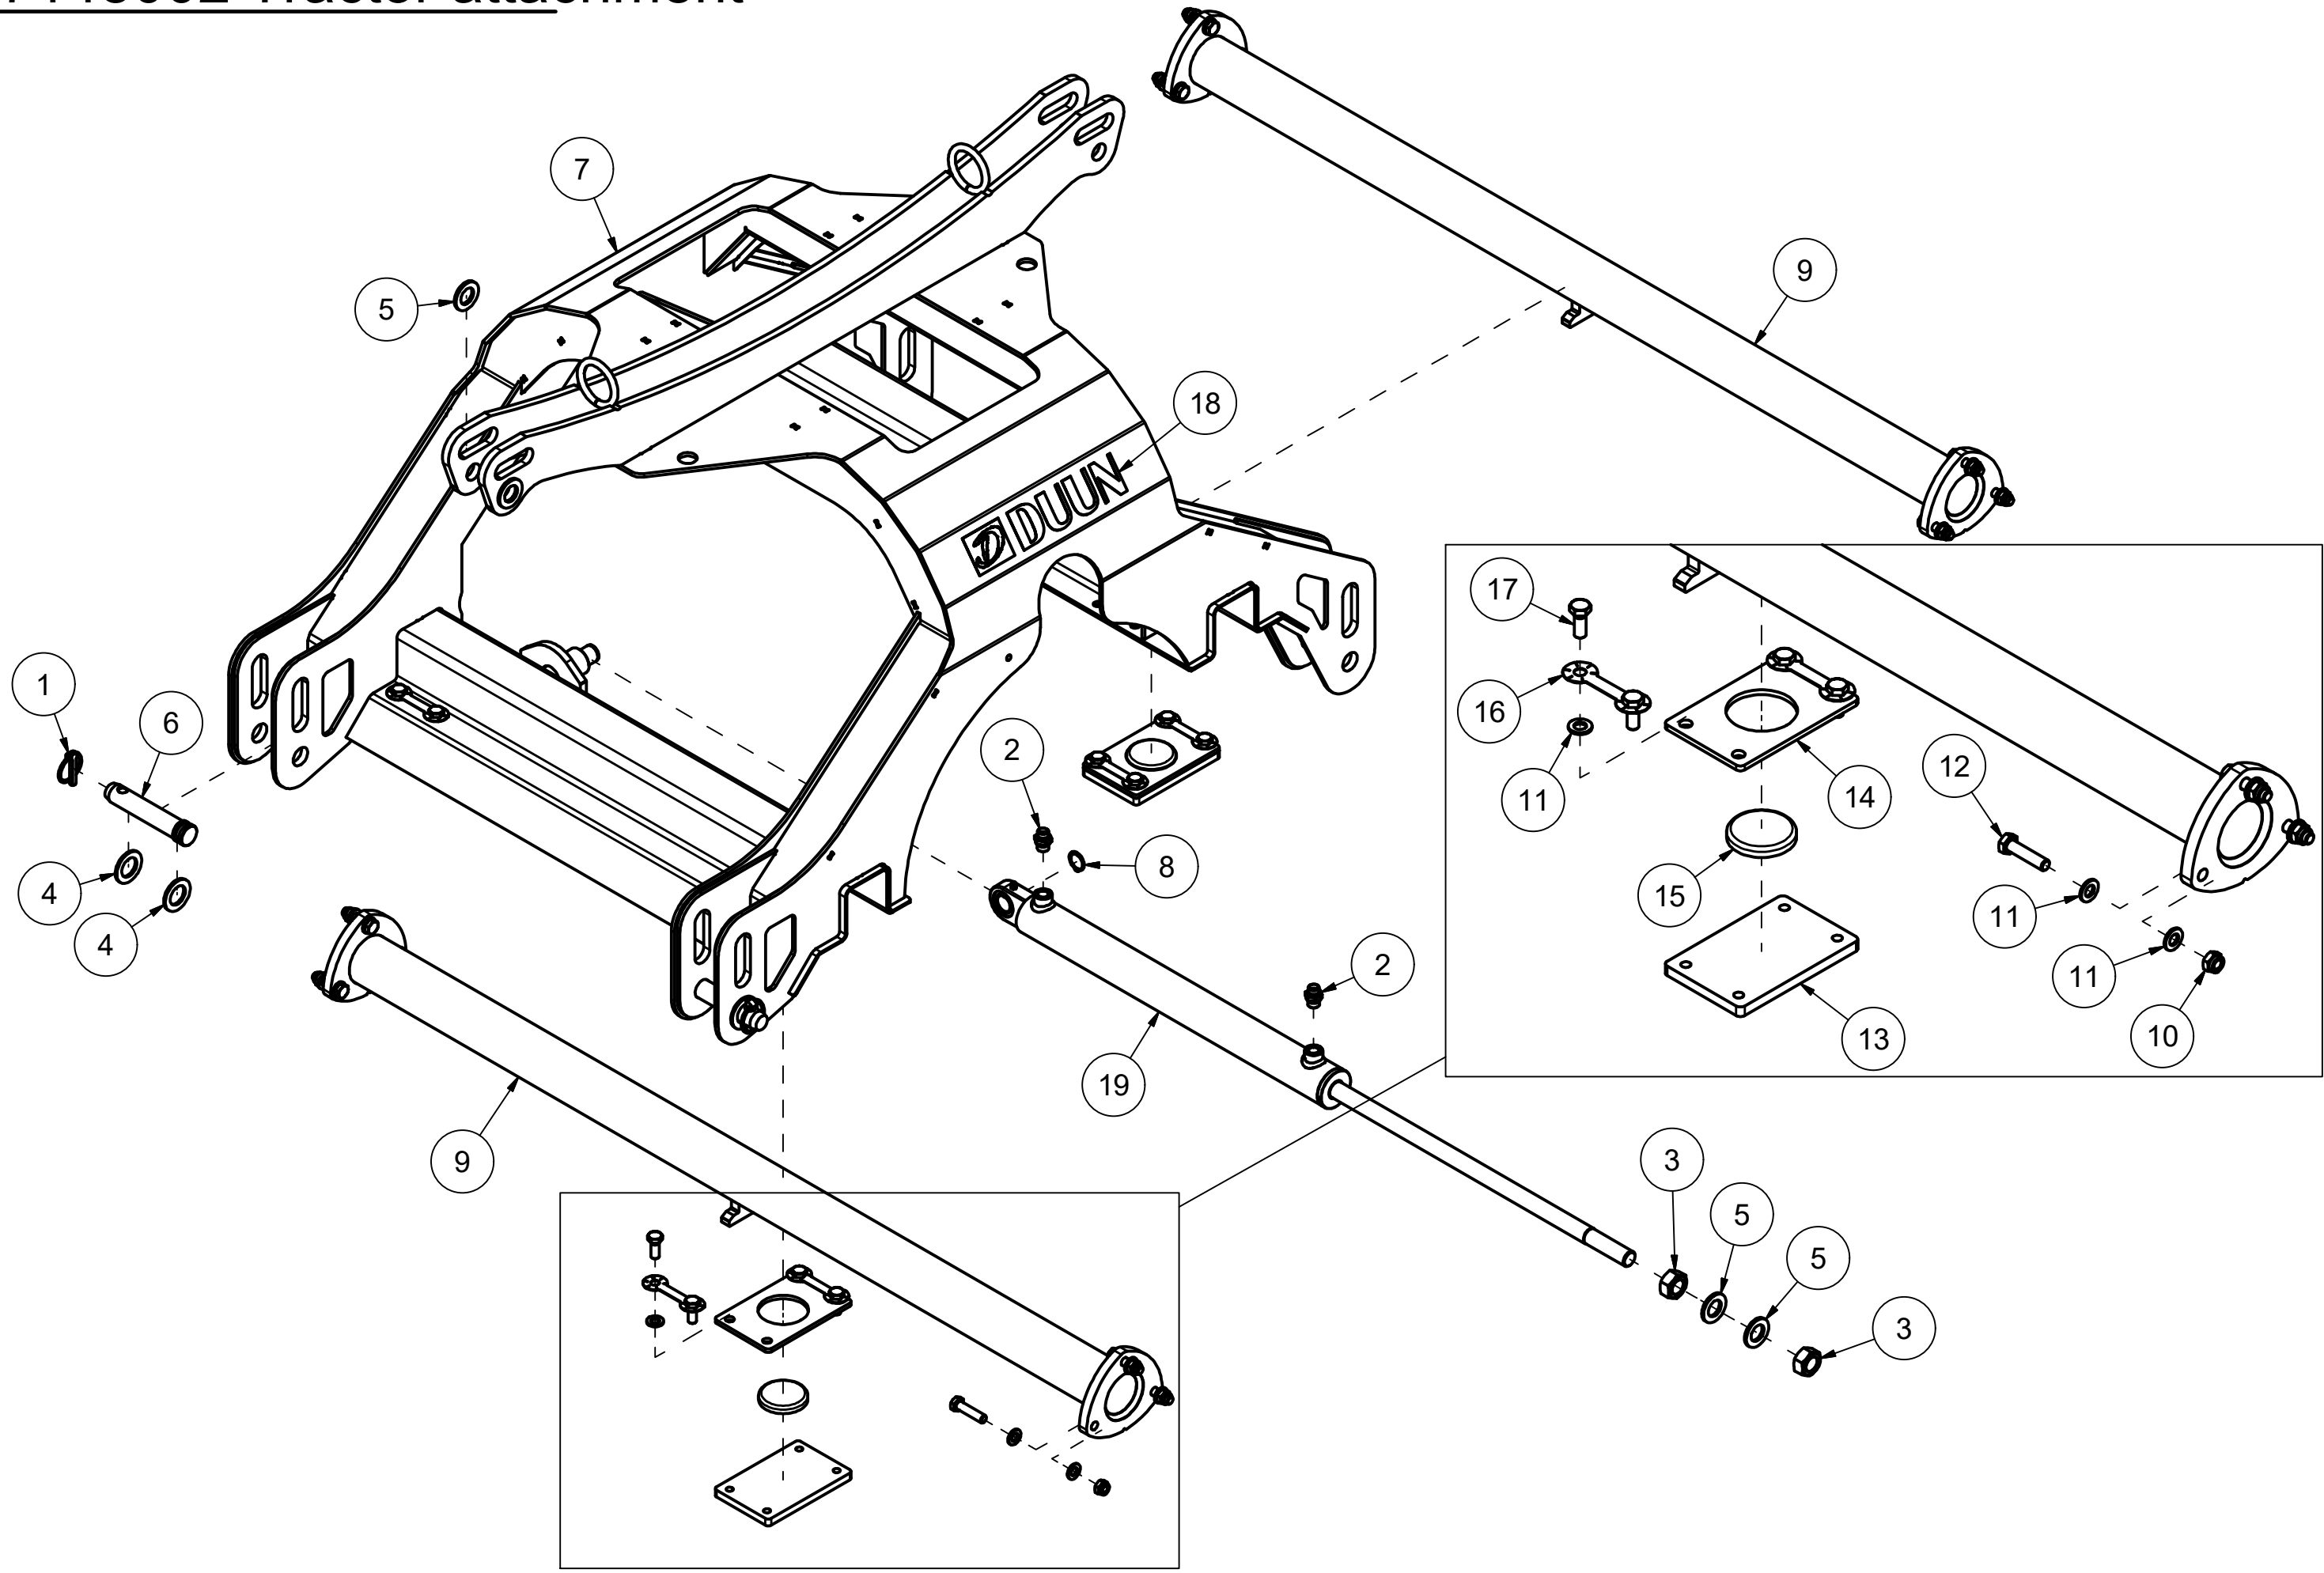

## Spare parts catalogue

Duun Industrier as  
7630 Åsen, Norway  
[www.duun.no](http://www.duun.no)

27148001 Hull

Pos	Qty	Article no	Designation
1	1	2935185	Sticker 90x48 Crush hazard
2	2	2935186	Sticker 48x90 Keep distance
3	2	2935188	Sticker 135x48 Cut hazard
4	1	12712064	Cover
5	6	2531060	Washer M10 EIZn DIN 125
6	19	2534060	Spring washer M10 EIZn DIN 127
7	6	2422295	Hexagon screw M10x20 EIZn 8.8 DIN 933
8	1	2935189	Sticker 90x48 Belt tightening
9	12	2483611	Locking nut M12 EIZn DIN 985
10	12	2531069	Washer M12 EIZn DIN 125
11	12	2344350	Locking screw M12x35 EIZn 8.8 DIN 603
12	13	2422297	Hexagon screw M10x25 EIZn 8.8 DIN 933
13	13	2533060	Body washer M10 EIZn DIN 9021
14	2	2935088	Sticker 90x48 Crushing hand hazard
15	2	12720025	Skid pad
16	1	12714001	Hull BPK280
17	1	2935122	Sticker 45x309 Mulcher
18	1	2935183	Sticker BPK280

# 27148002 Tractor attachment

Pos	Qty	Article no	Designation
1	2	2556142	Linch pin Ø10x40
2	2	2957751	Hexagon nipple GEK BSP 3/8" L10 ED Ø3,0
3	2	2482617	Hexagon nut M24x1.5 EIZn DIN 934
4	4	2533097	Washer Ø30/50x3,5
5	4	2533095	Washer Ø26/45x4
6	2	2551731	Drawbar bolt cat. 2 Ø28x110
7	1	12713002	Combi tractor attachment
8	1	2553125	Seeger ring A 25x1,2 DIN 471
9	2	12713003	Skid tube
10	12	2483611	Locking nut M12 EIZn DIN 985
11	40	2531069	Washer M12 EIZn DIN 125
12	12	2422356	Hexagon screw M12x50 EIZn 8.8 DIN 931
13	4	12713004	Plate
14	4	12713006	Plate
15	4	12713005	Sliding plate
16	8	12713011	Locking plate
17	16	2422348	Hexagon screw M12x30 EIZn 8.8 DIN 933
18	2	2935071	Sticker Duun H60
19	1	2955373	Cylinder Ø50x25 SL500