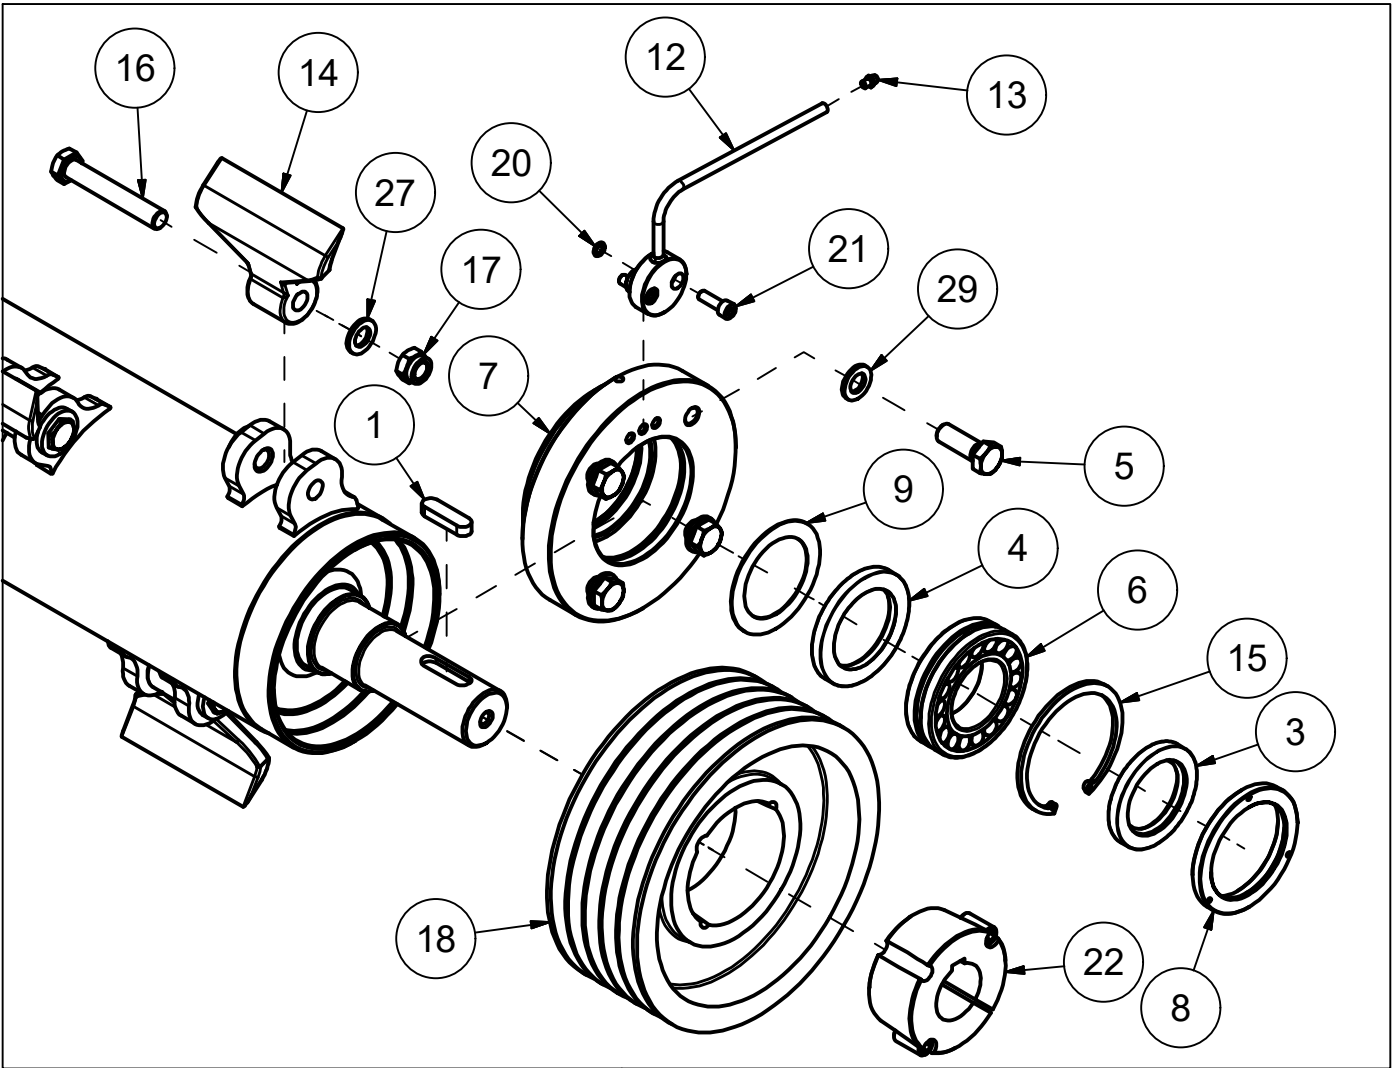

27148003 Rotor

Pos	Qty	Article no	Designation
1	1	2115175	Cotter 14x9 L50 St DIN 6885A
2	1	2553160	Seeger ring A 60x2,0 DIN 471
3	1	2234157	Simmerring Ø60/90x10
4	2	2234161	Simmerring Ø70/100x10 AS
5	4	2422491	Hexagon screw M16x45 EIZn 8.8 DIN 933
6	2	2953322	Roller bearing 22212.EAW33C3 Ø60/110x28
7	2	12712014	Bearing
8	1	12712015	Ring
9	2	12710043	Holding washer
10	2	2473195	Threaded pin M6x6 St DIN 916
11	1	12712017	Rotor Shim 3 mm
12	1	12712033	Lubrication adapter
13	1	2478409	Grease nipple, Straight M6
14	24	2112210	Hammer knife
15	2	2553310	Seeger ring I 110x4,0 DIN 472
16	24	2428502	Hexagon screw M16x1,5x100 EIZn 10.9 DIN 960
17	24	2482613	Locking nut M16x1,5 EIZn DIN 985
18	1	2965390	Pulley 265x5 SPB 3020
19	1	2478407	Grease nipple, Straight M8
20	1	2233008	O-ring 8,00x2,00 NBR 70
21	2	2472315	Unbraco cylinder screw M8x25 EIZn DIN 912
22	1	2965321	Bushing Ø50 TL3020
23	1	12712031	Rotor Shim 2 mm
24	1	12712034	Rotor Shim 1 mm
25	1	12712070	Rotor Shim 5 mm
26	1	12712069	Rotor Shim 4 mm
27	32	2531078	Washer M16 EIZn DIN 125
28	4	2423491	Hexagon screw M16x45 EIZn 10.9 DIN 933
29	1	12711002	Rotor BP280