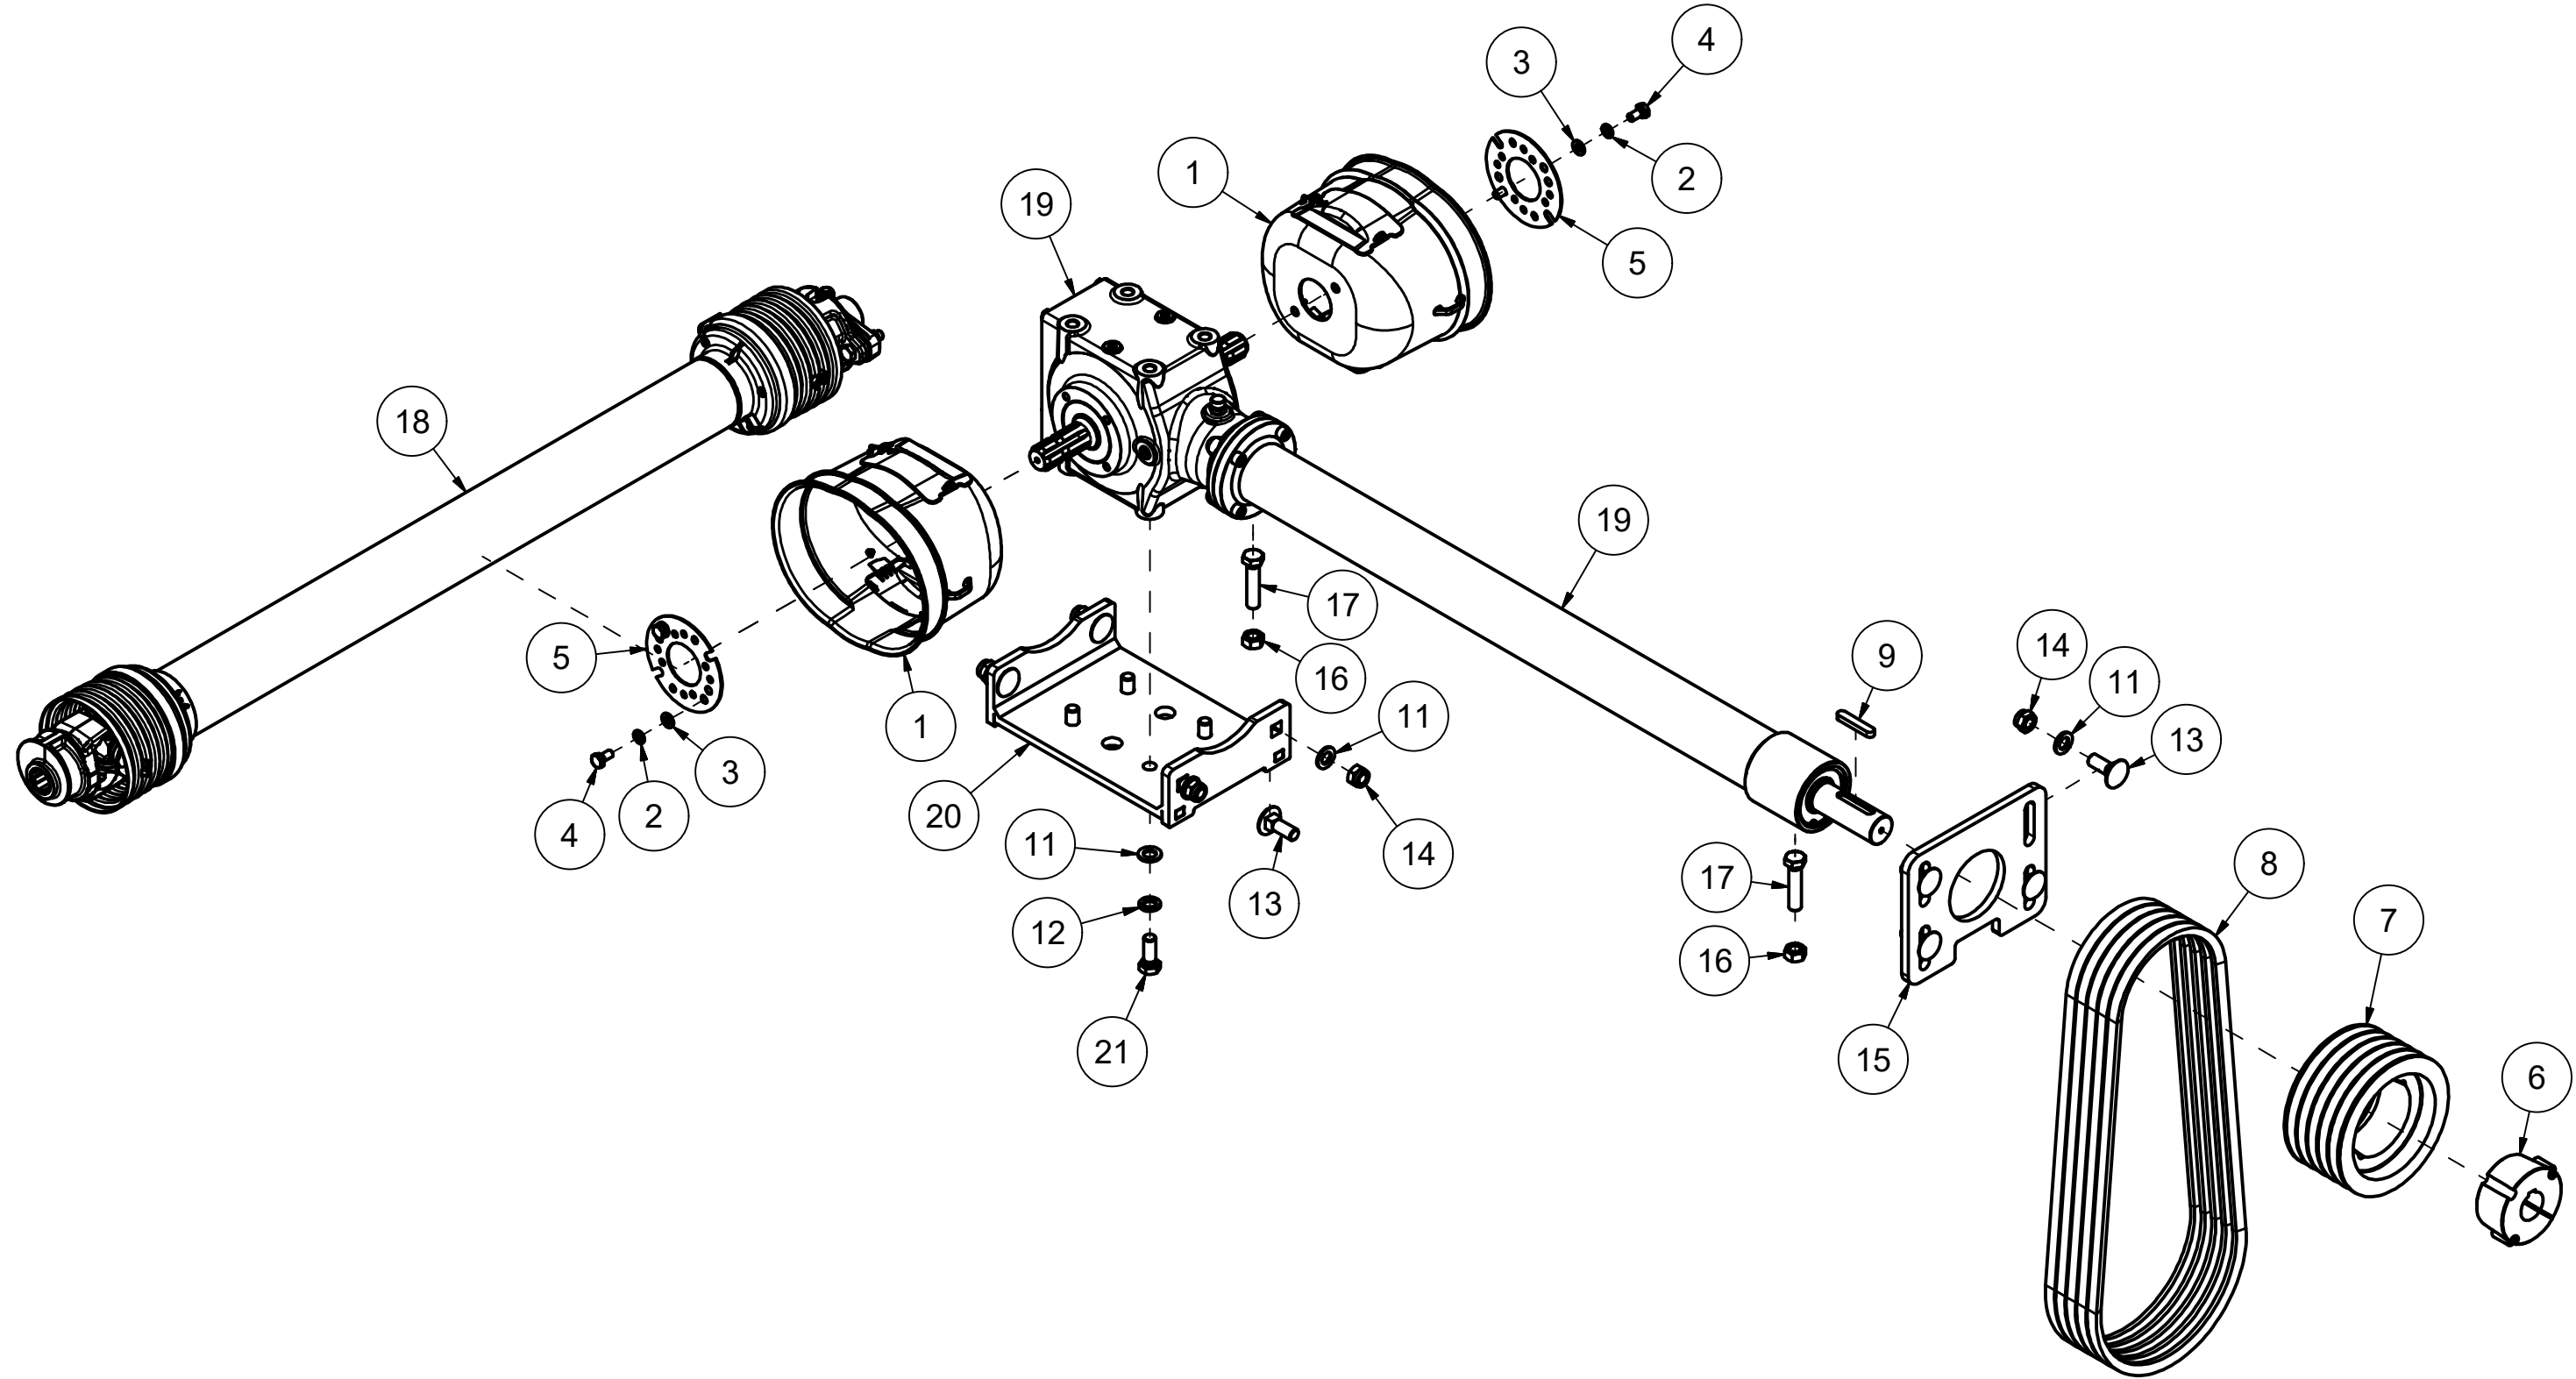

27148006 Gearbox

Pos	Qty	Article no	Designation
1	2	12710027	Safety funnel
2	4	2534060	Spring washer M10 EIZn DIN 127
3	4	2531060	Washer M10 EIZn DIN 125
4	4	2422295	Hexagon screw M10x20 EIZn 8.8 DIN 933
5	2	1312379	Fixing plate for safety funnel
6	1	2965320	BushingØ40 TL3020
7	1	2965385	Pulley 190x5 SPB 3020
8	5	2965230	V-belts
9	1	2115164	Cotter 12x8 L63 St DIN 6885A
10	2,4 l	5310110	Gear oil
11	12	2531078	Washer M16 EIZn DIN 125
12	4	2534078	Spring washer M16 EIZn DIN 127
13	8	2344491	Locking screw M16x45 EIZn 8.8 DIN 603
14	8	2483613	Locking nut M16 EIZn DIN 985
15	1	12712028	Bracket
16	2	2481613	Hexagon nut M16 EIZn DIN 934
17	2	2425498	Hexagon screw M16x70 EIZn 8.8 DIN 933
18	1	2962166	Power transmission shaft 3/8" L1210
19	1	2961137	Gearbox 1:2,58 2x90° with extensionL1040
20	1	12713010	Bracket
21	4	2422489	Hexagon screw M16x40 EIZn 8.8 DIN 933