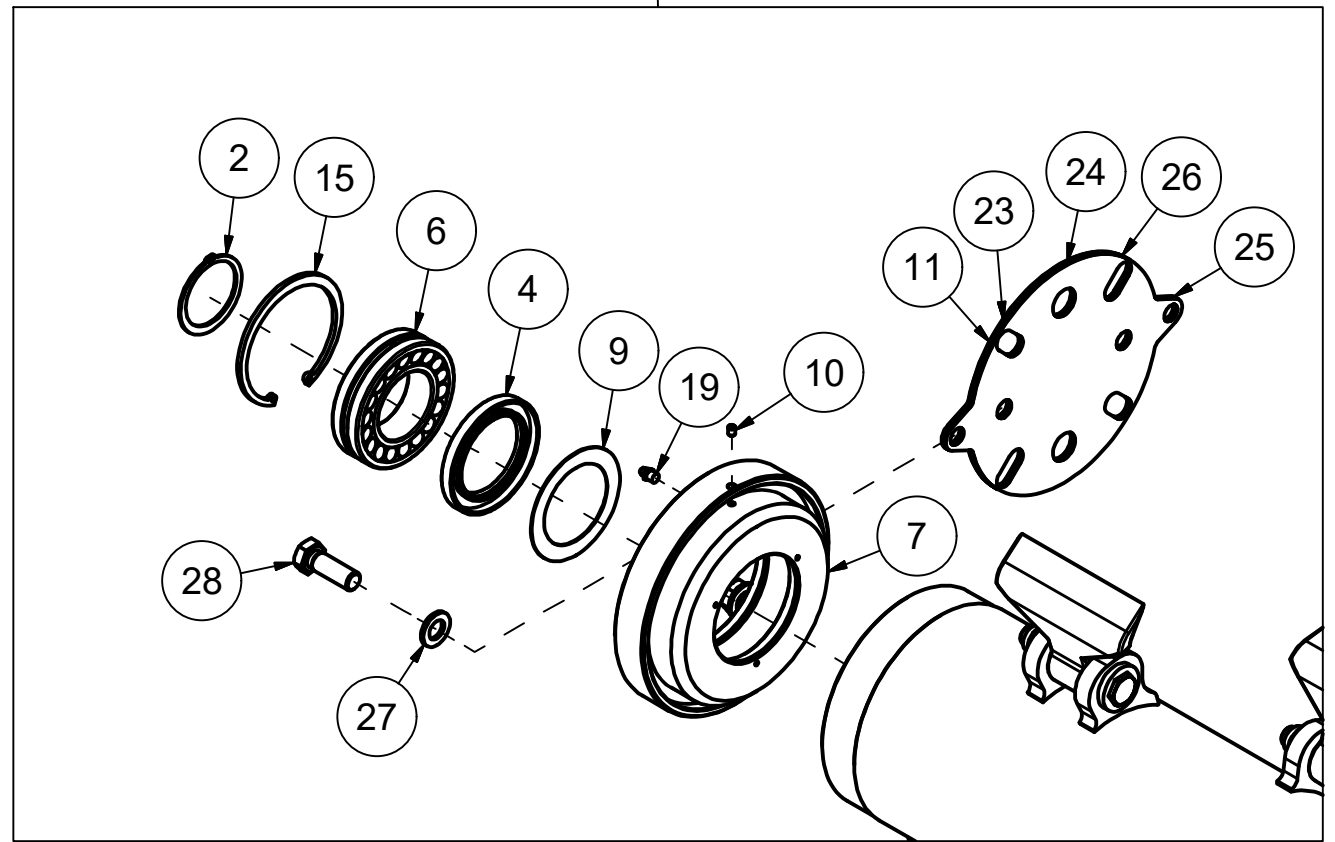

27148003 Rotor

Pos	Qty	Article no	Designation
1	1	2115175	Cotter 14x9 L50 St DIN 6885A
2	1	2553160	Seeger ring A 60x2,0 DIN 471
3	1	2234157	Simmerring Ø60/90x10
4	2	2234161	Simmerring Ø70/100x10 AS
5	4	2422491	Hexagon screw M16x45 EIZn 8.8 DIN 933
6	2	2953322	Roller bearing 22212.EAW33C3 Ø60/110x28
7	2	12712014	Bearing
8	1	12712015	Ring
9	2	12710043	Holding washer
10	2	2473195	Threaded pin M6x6 St DIN 916
11	1	12712017	Rotor Shim 3 mm
12	1	12712033	Lubrication adapter
13	1	2478409	Grease nipple, Straight M6
14	24	2112210	Hammer knife
15	2	2553310	Seeger ring I 110x4,0 DIN 472
16	24	2428502	Hexagon screw M16x1,5x100 EIZn 10.9 DIN 960
17	24	2482613	Locking nut M16x1,5 EIZn DIN 985
18	1	2965390	Pulley 265x5 SPB 3020
19	1	2478407	Grease nipple, Straight M8
20	1	2233008	O-ring 8,00x2,00 NBR 70
21	2	2472315	Unbraco cylinder screw M8x25 EIZn DIN 912
22	1	2965321	Bushing Ø50 TL3020
23	1	12712031	Rotor Shim 2 mm
24	1	12712034	Rotor Shim 1 mm
25	1	12712070	Rotor Shim 5 mm
26	1	12712069	Rotor Shim 4 mm
27	32	2531078	Washer M16 EIZn DIN 125
28	4	2423491	Hexagon screw M16x45 EIZn 10.9 DIN 933
29	1	12711002	Rotor BP280