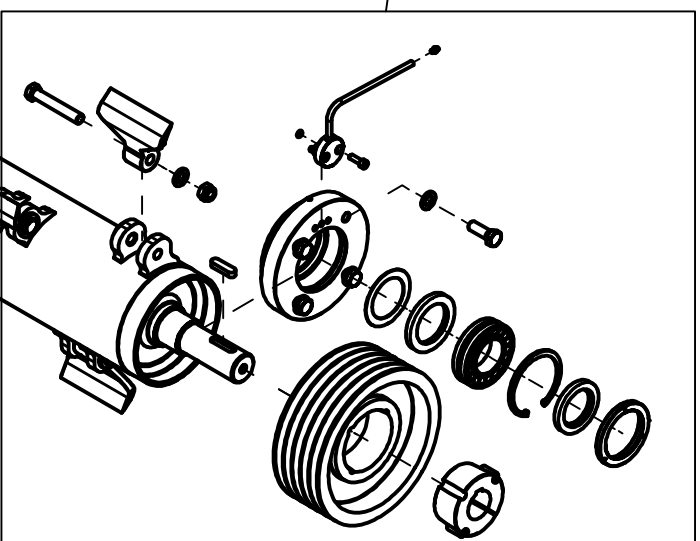

27148003 Rotor

Pos	Qty	Article no	Designation
1	1	2115175	Cotter 14x9 L50 St DIN 6885A
2	1	2553160	Seeger ring A 60x2,0 DIN 471
3	1	2234157	Simmerring Ø60/90x10
4	2	2234161	Simmerring Ø70/100x10 AS
5	4	2422491	Hexagon screw M16x45 EIZn 8.8 DIN 933
6	2	2953322	Roller bearing 22212.EAW33C3 Ø60/110x28
7	2	12712014	Bearing
8	1	12712015	Ring
9	2	12710043	Holding washer
10	2	2473195	Threaded pin M6x6 St DIN 916
11	1	12712017	Rotor Shim 3 mm
12	1	12712033	Lubrication adapter
13	1	2478409	Grease nipple, Straight M6
14	24	2112210	Hammer knife
15	2	2553310	Seeger ring I 110x4,0 DIN 472
16	24	2428502	Hexagon screw M16x1,5x100 EIZn 10.9 DIN 960
17	24	2482613	Locking nut M16x1,5 EIZn DIN 985
18	1	2965390	Pulley 265x5 SPB 3020
19	1	2478407	Grease nipple, Straight M8
20	1	2233008	O-ring 8,00x2,00 NBR 70
21	2	2472315	Unbraco cylinder screw M8x25 EIZn DIN 912
22	1	2965321	Bushing Ø50 TL3020
23	1	12712031	Rotor Shim 2 mm
24	1	12712034	Rotor Shim 1 mm
25	1	12712070	Rotor Shim 5 mm
26	1	12712069	Rotor Shim 4 mm
27	32	2531078	Washer M16 EIZn DIN 125
28	4	2423491	Hexagon screw M16x45 EIZn 10.9 DIN 933
29	1	12711002	Rotor BP280