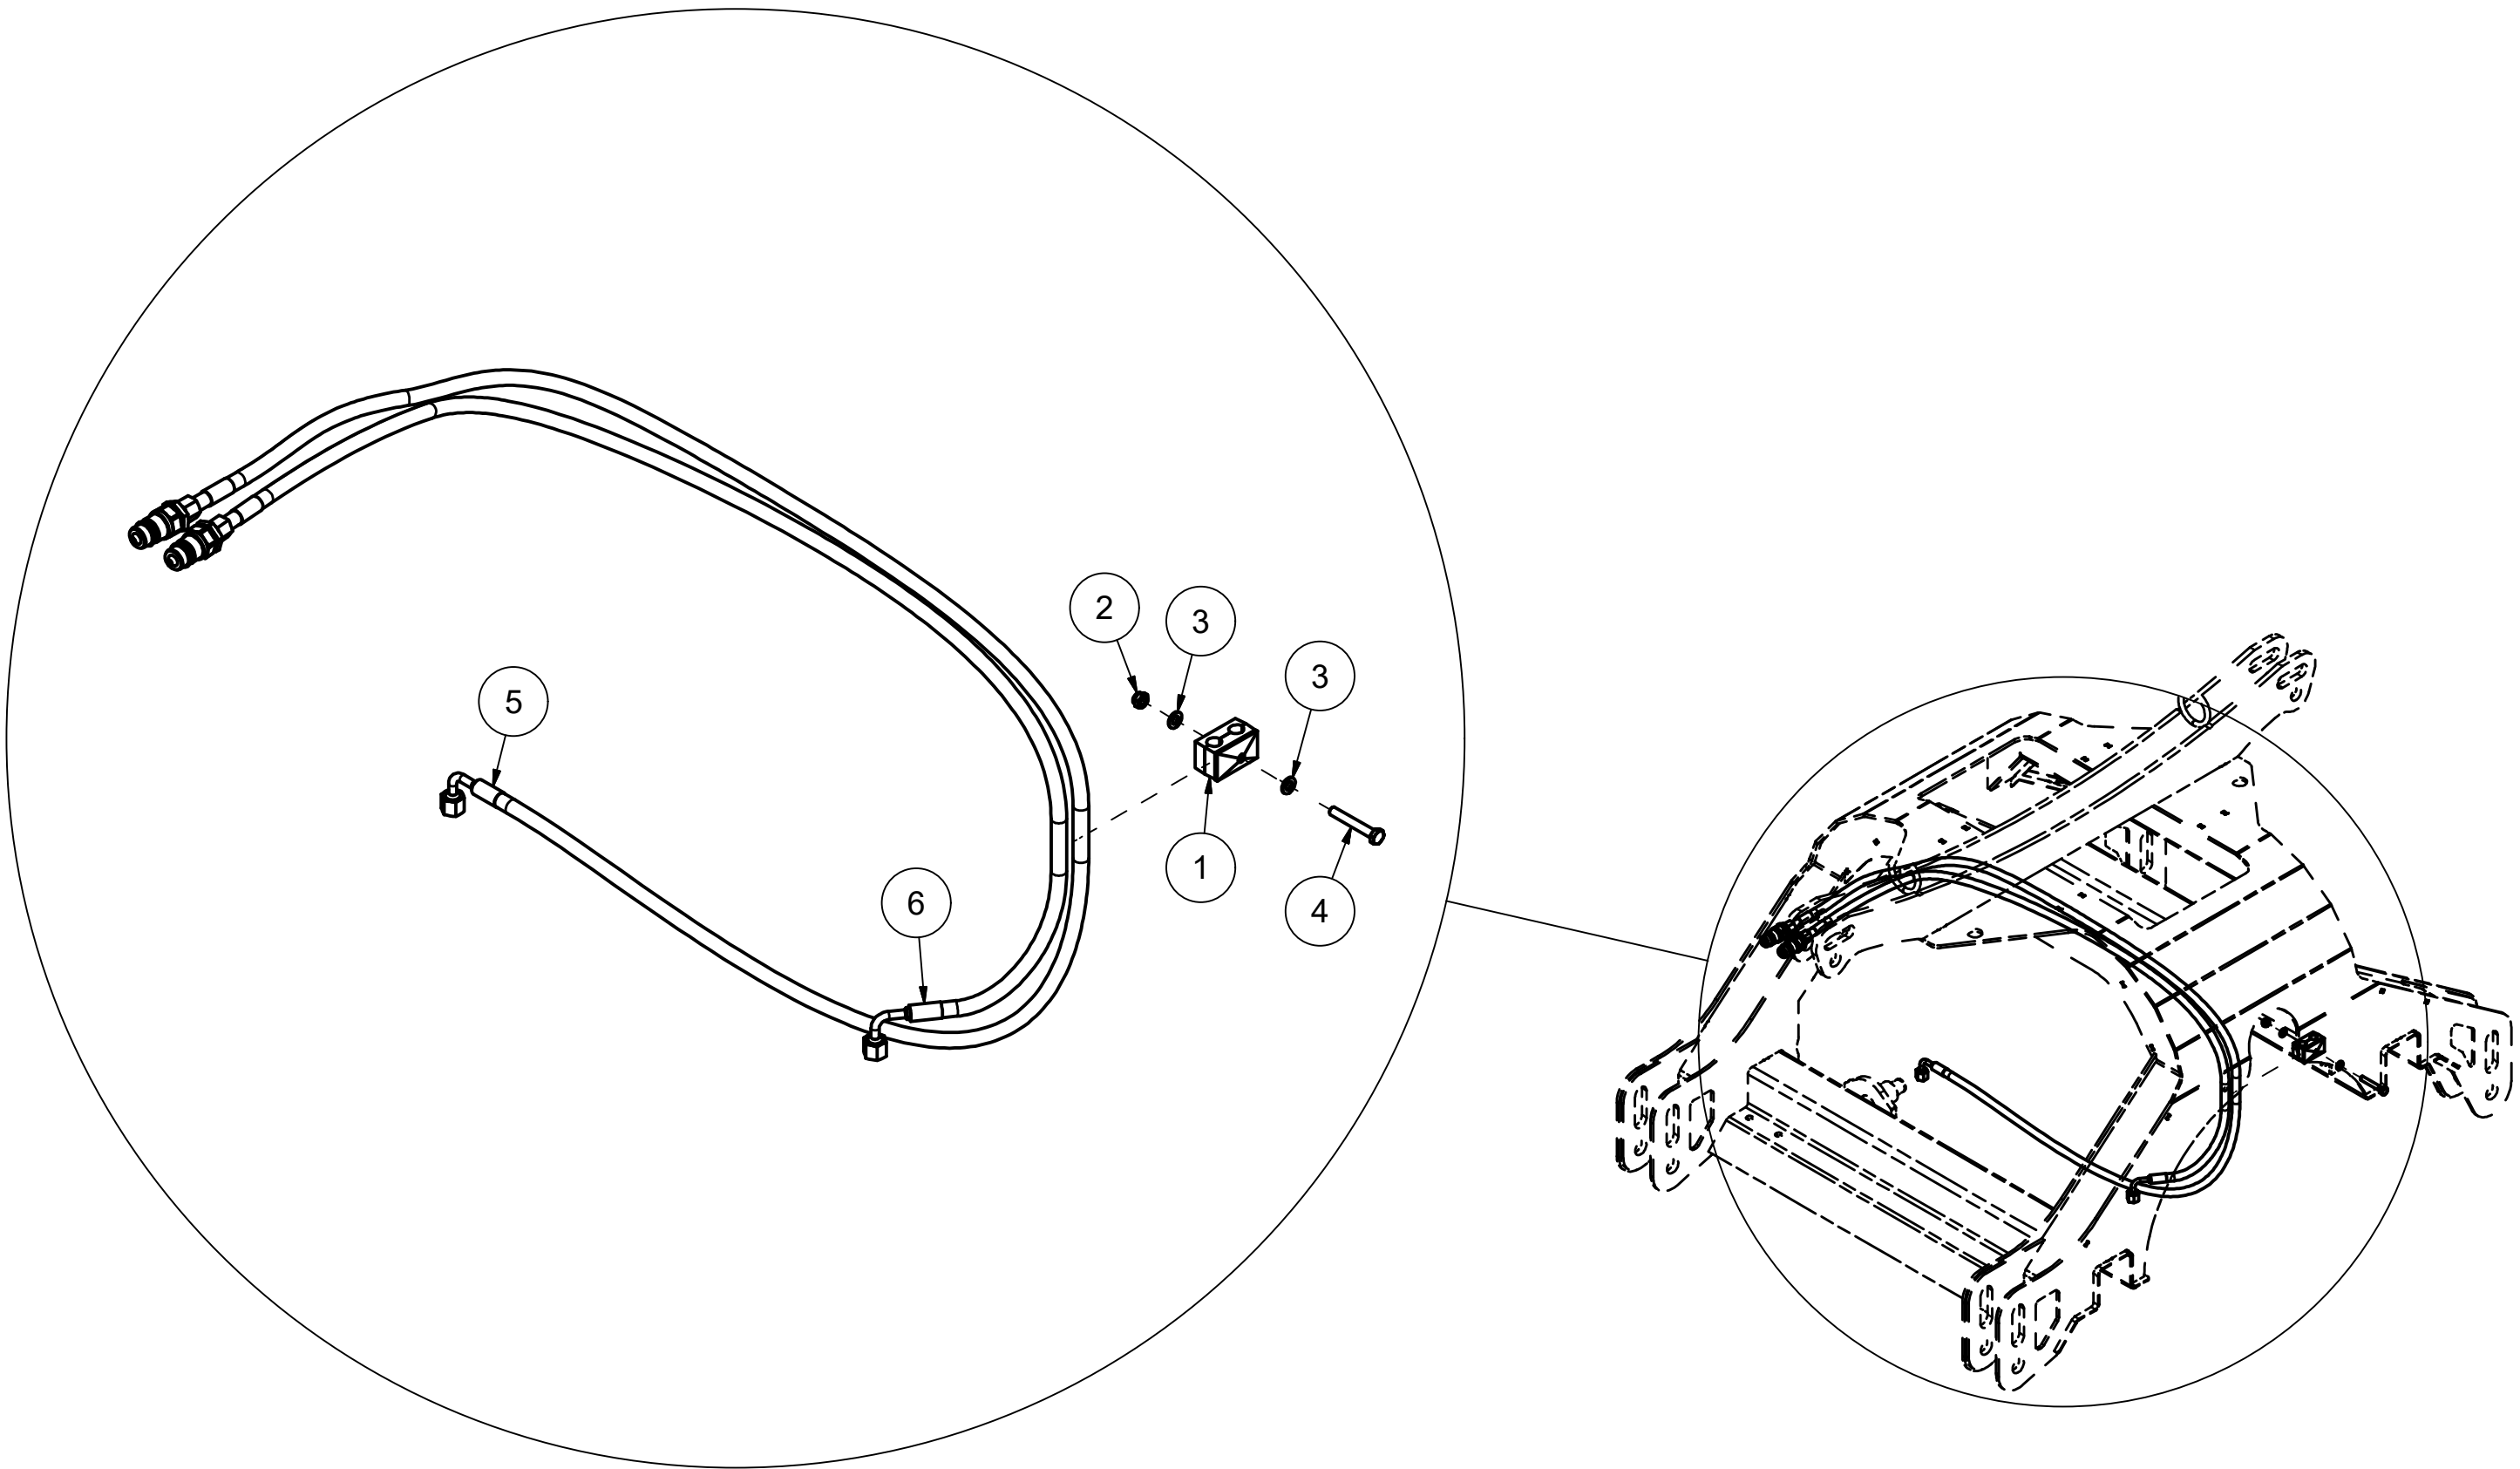

# 27148006 Gearbox

Pos	Qty	Article no	Designation
1	2	12710027	Safety funnel
2	4	2534060	Spring washer M10 EIZn DIN 127
3	4	2531060	Washer M10 EIZn DIN 125
4	4	2422295	Hexagon screw M10x20 EIZn 8.8 DIN 933
5	2	1312379	Fixing plate for safety funnel
6	1	2965320	BushingØ40 TL3020
7	1	2965385	Pulley 190x5 SPB 3020
8	5	2965230	V-belts
9	1	2115164	Cotter 12x8 L63 St DIN 6885A
10	2,4 l	5310110	Gear oil
11	12	2531078	Washer M16 EIZn DIN 125
12	4	2534078	Spring washer M16 EIZn DIN 127
13	8	2344491	Locking screw M16x45 EIZn 8.8 DIN 603
14	8	2483613	Locking nut M16 EIZn DIN 985
15	1	12712028	Bracket
16	2	2481613	Hexagon nut M16 EIZn DIN 934
17	2	2425498	Hexagon screw M16x70 EIZn 8.8 DIN 933
18	1	2962166	Power transmission shaft 3/8" L1210
19	1	2961137	Gearbox 1:2,58 2x90° with extensionL1040
20	1	12713010	Bracket
21	4	2422489	Hexagon screw M16x40 EIZn 8.8 DIN 933

# 27148008 Counter knives

Pos	Qty	Article no	Designation
1	4	12712058	Knife
2	15	2422297	Hexagon screw M10x25 EIZn 8.8 DIN 933
3	15	2531060	Washer M10 EIZn DIN 125
4	15	2534060	Spring washer M10 EIZn DIN 127
5	1	12710061	Knife

27148009 Cutting rail

Pos	Qty	Article no	Designation
1	1	12711016	Cutting rail

27148010 Hydraulic hoses

Pos	Qty	Article no	Designation
1	1	4251206	Hose holder
2	1	2483809	Locking nut M8 A4 DIN 985
3	2	2531047	Washer M8 ElZn DIN 125
4	1	2422258	Hexagon screw M8x55 ElZn 8.8 DIN 931
5	1	2958404	Hydraulic hose 1/4" L3100
6	1	2958403	Hydraulic hose 1/4" L2560