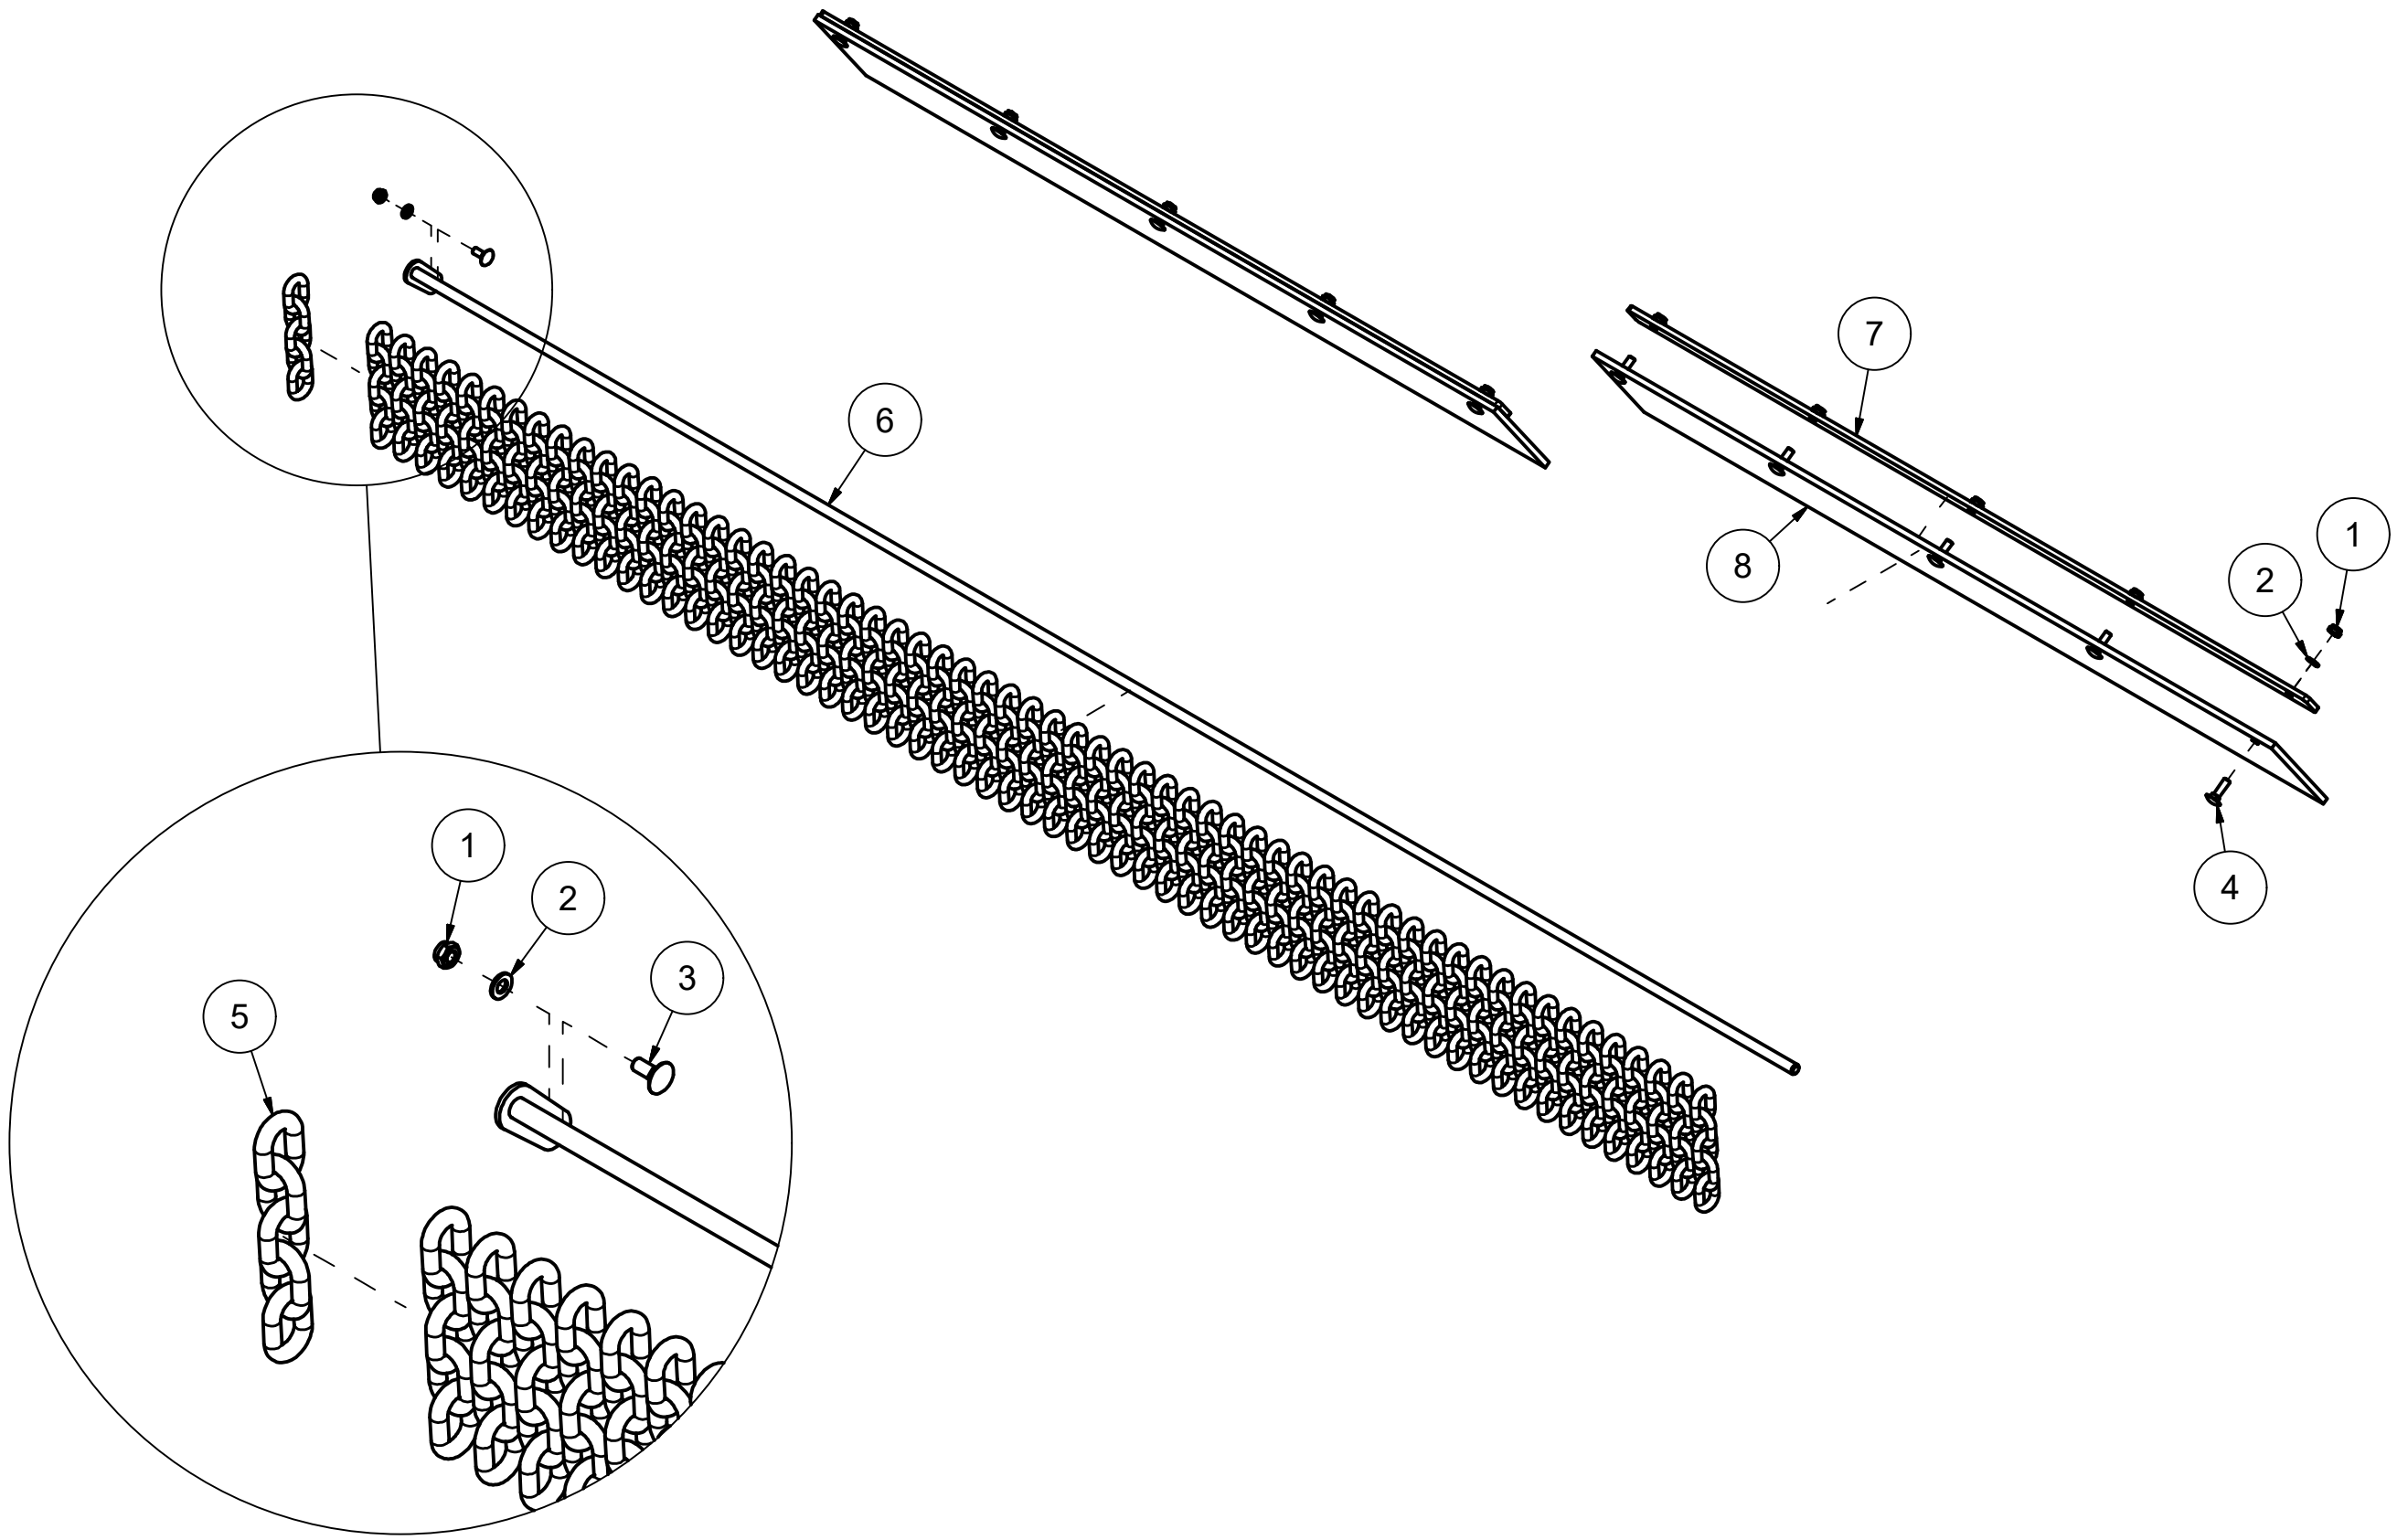

27148005 Protection chain

Pos	Qty	Article no	Designation
1	11	2483610	Locking nut M10 EIZn DIN 985
2	11	2531060	Washer M10 EIZn DIN 125
3	1	2344330	Locking screw M10x25 EIZn 8.8 DIN 603
4	10	2344332	Locking screw M10x35 EIZn 8.8 DIN 603
5	61	2555015	Chain
6	1	12711004	Rod BP280
7	2	12711006	Attachment rail
8	2	2222180	Rubber plate