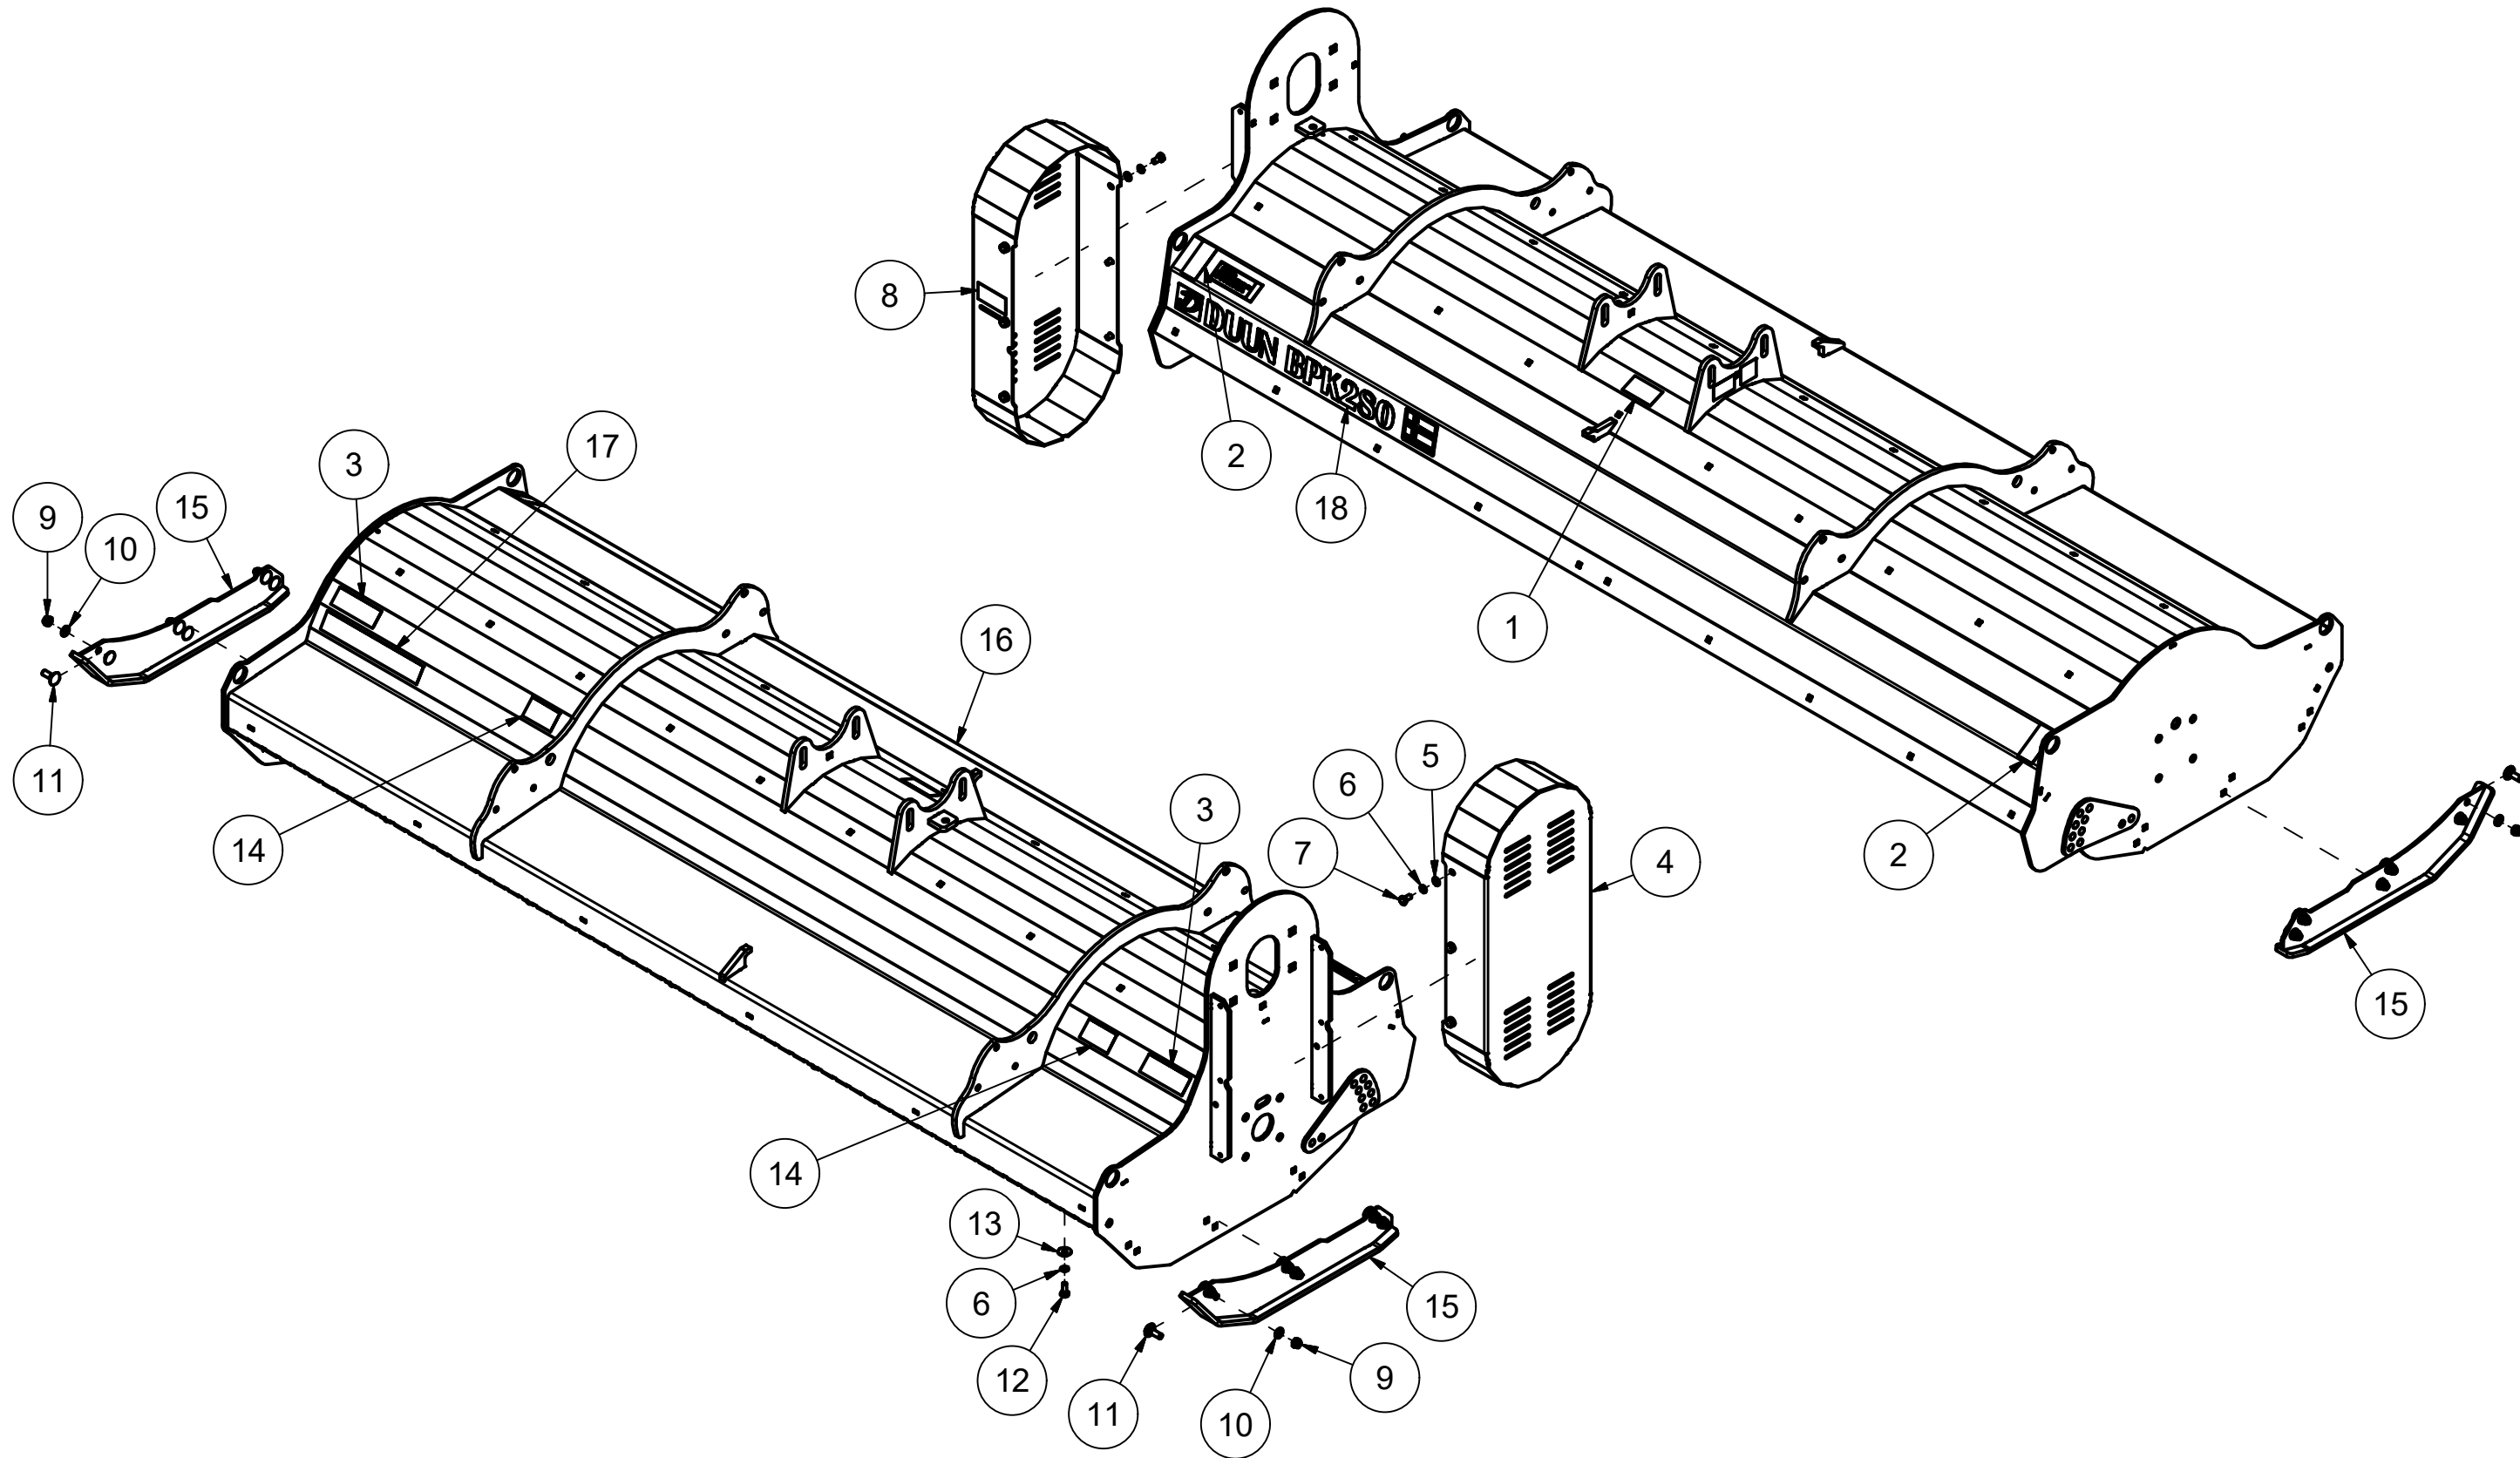

## Spare parts catalogue

Duun Industrier as  
7630 Åsen, Norway  
[www.duun.no](http://www.duun.no)

27148001 Hull

Pos	Qty	Article no	Designation
1	1	2935185	Sticker 90x48 Crush hazard
2	2	2935186	Sticker 48x90 Keep distance
3	2	2935188	Sticker 135x48 Cut hazard
4	1	12712064	Cover
5	6	2531060	Washer M10 EIZn DIN 125
6	19	2534060	Spring washer M10 EIZn DIN 127
7	6	2422295	Hexagon screw M10x20 EIZn 8.8 DIN 933
8	1	2935189	Sticker 90x48 Belt tightening
9	12	2483611	Locking nut M12 EIZn DIN 985
10	12	2531069	Washer M12 EIZn DIN 125
11	12	2344350	Locking screw M12x35 EIZn 8.8 DIN 603
12	13	2422297	Hexagon screw M10x25 EIZn 8.8 DIN 933
13	13	2533060	Body washer M10 EIZn DIN 9021
14	2	2935088	Sticker 90x48 Crushing hand hazard
15	2	12720025	Skid pad
16	1	12714001	Hull BPK280
17	1	2935122	Sticker 45x309 Mulcher
18	1	2935183	Sticker BPK280

# 27148002 Tractor attachment

Pos	Qty	Article no	Designation
1	2	2556142	Linch pin Ø10x40
2	2	2957751	Hexagon nipple GEK BSP 3/8" L10 ED Ø3,0
3	2	2482617	Hexagon nut M24x1.5 EIZn DIN 934
4	4	2533097	Washer Ø30/50x3,5
5	4	2533095	Washer Ø26/45x4
6	2	2551731	Drawbar bolt cat. 2 Ø28x110
7	1	12713002	Combi tractor attachment
8	1	2553125	Seeger ring A 25x1,2 DIN 471
9	2	12713003	Skid tube
10	12	2483611	Locking nut M12 EIZn DIN 985
11	40	2531069	Washer M12 EIZn DIN 125
12	12	2422356	Hexagon screw M12x50 EIZn 8.8 DIN 931
13	4	12713004	Plate
14	4	12713006	Plate
15	4	12713005	Sliding plate
16	8	12713011	Locking plate
17	16	2422348	Hexagon screw M12x30 EIZn 8.8 DIN 933
18	2	2935071	Sticker Duun H60
19	1	2955373	Cylinder Ø50x25 SL500