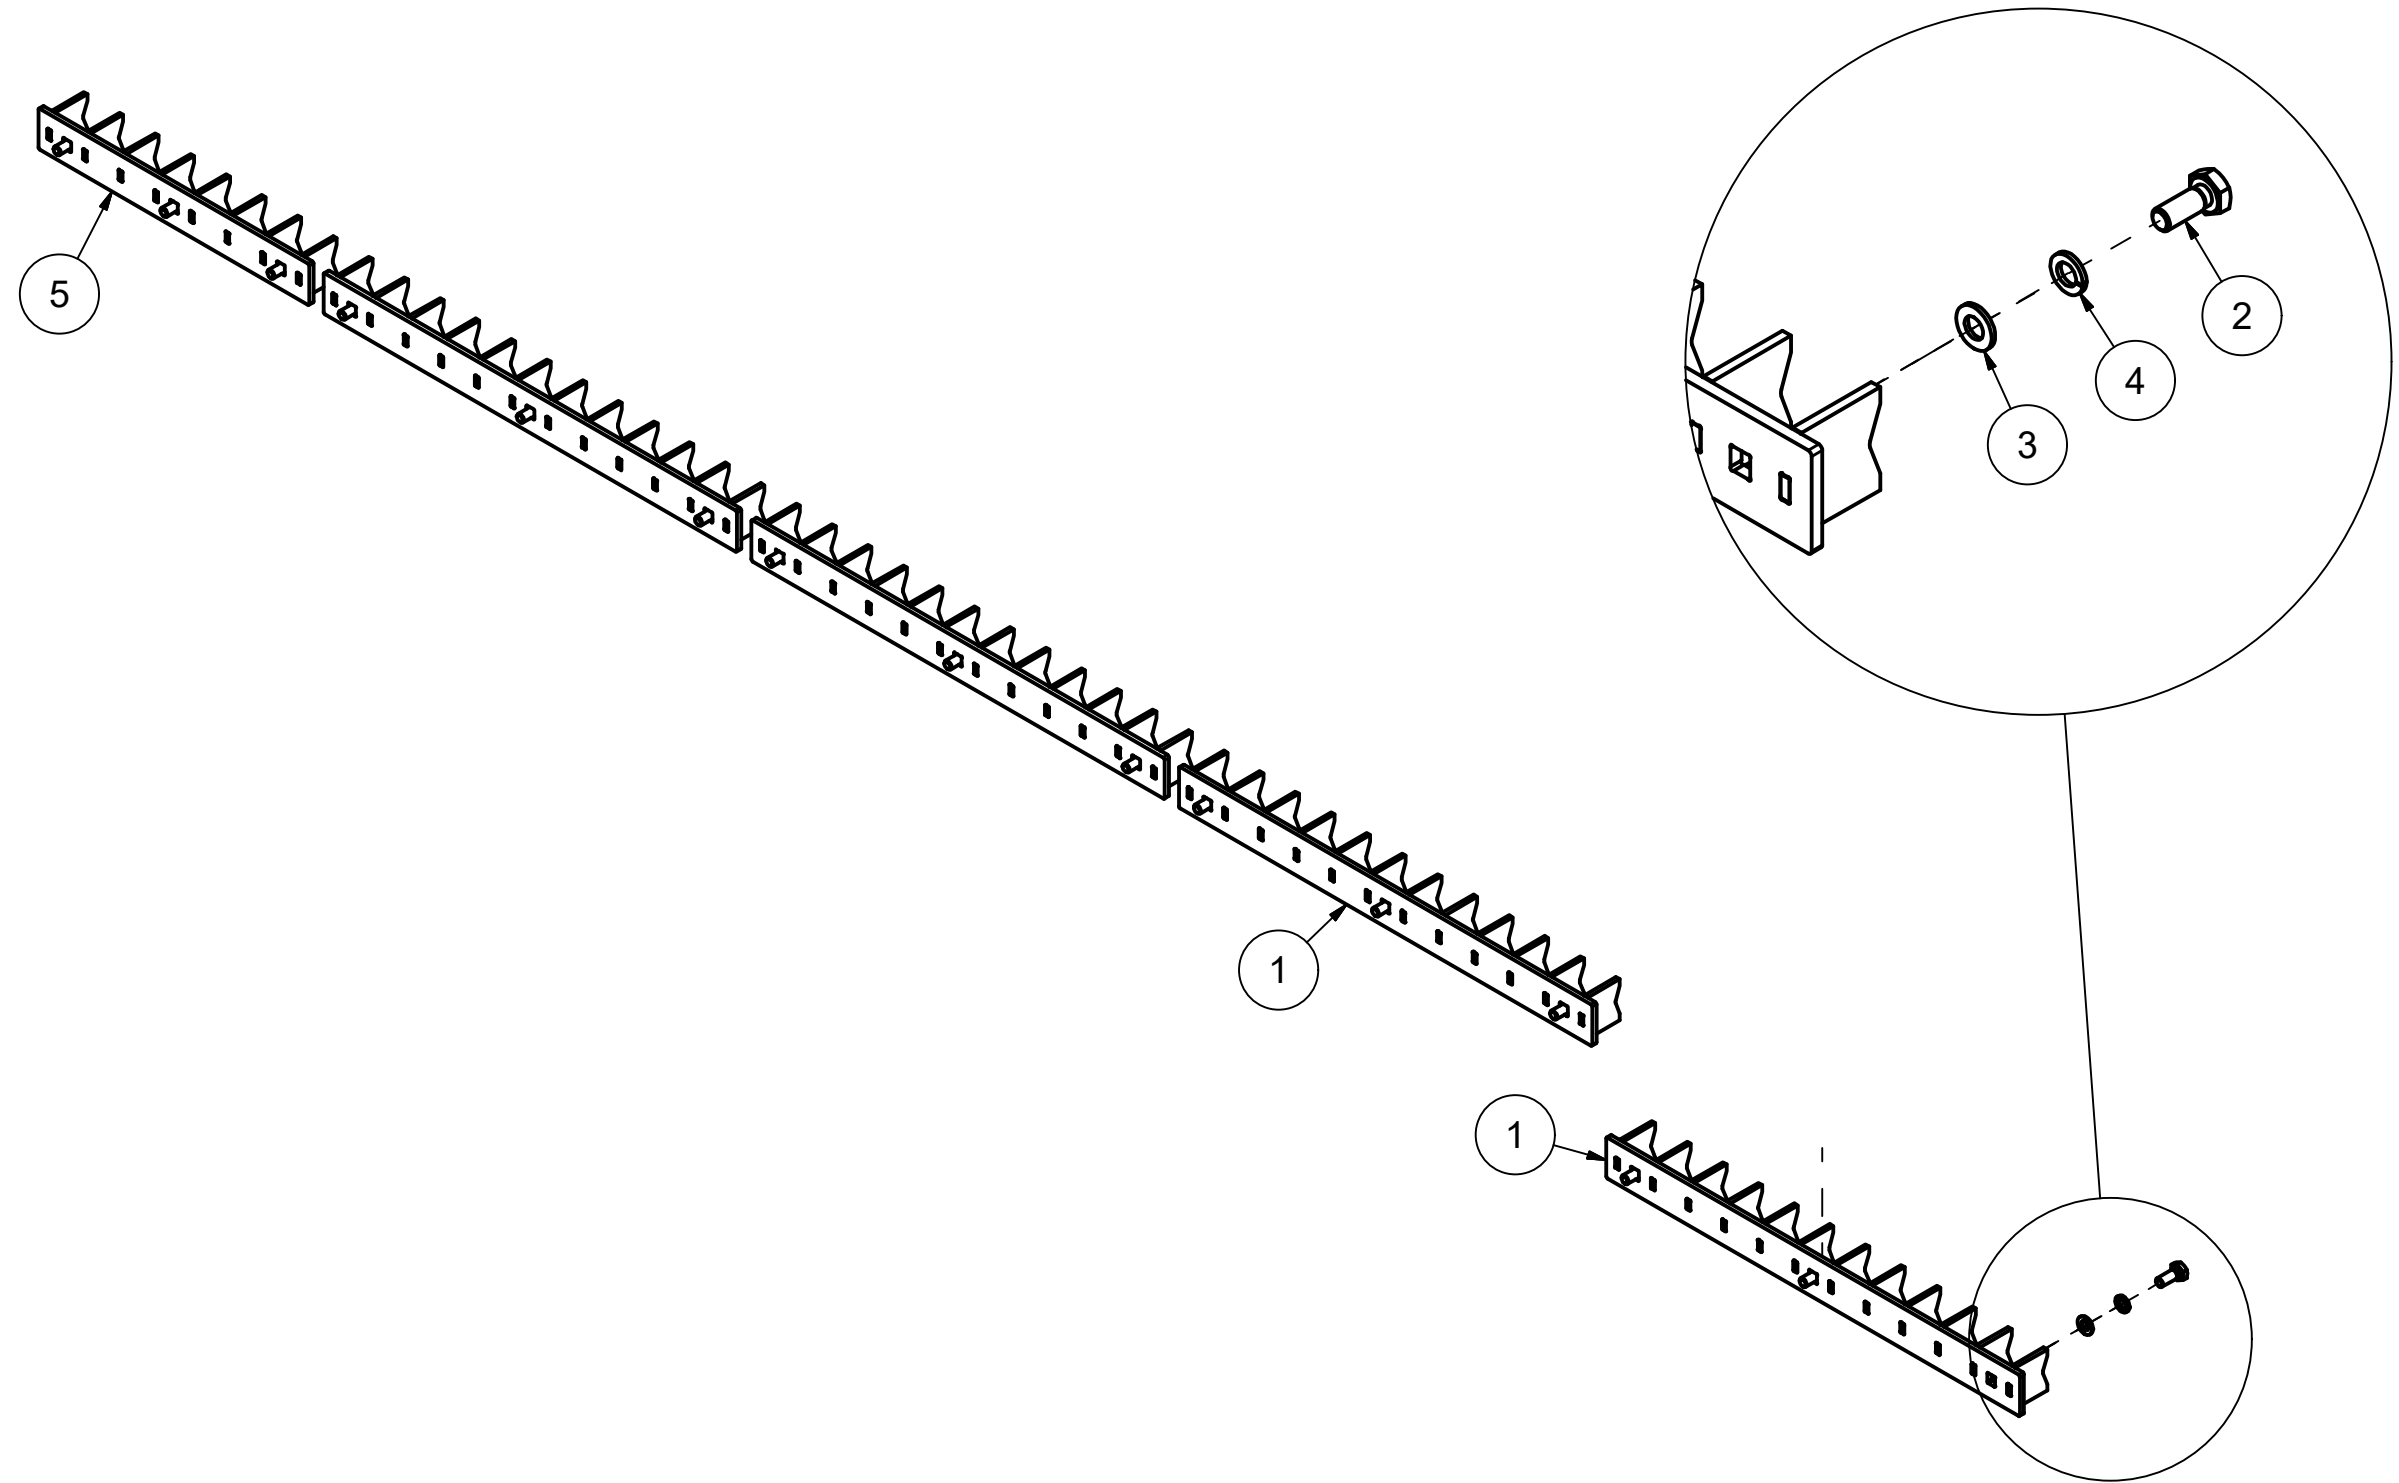

27148008 Counter knives

Pos	Qty	Article no	Designation
1	4	12712058	Knife
2	15	2422297	Hexagon screw M10x25 EIZn 8.8 DIN 933
3	15	2531060	Washer M10 EIZn DIN 125
4	15	2534060	Spring washer M10 EIZn DIN 127
5	1	12710061	Knife