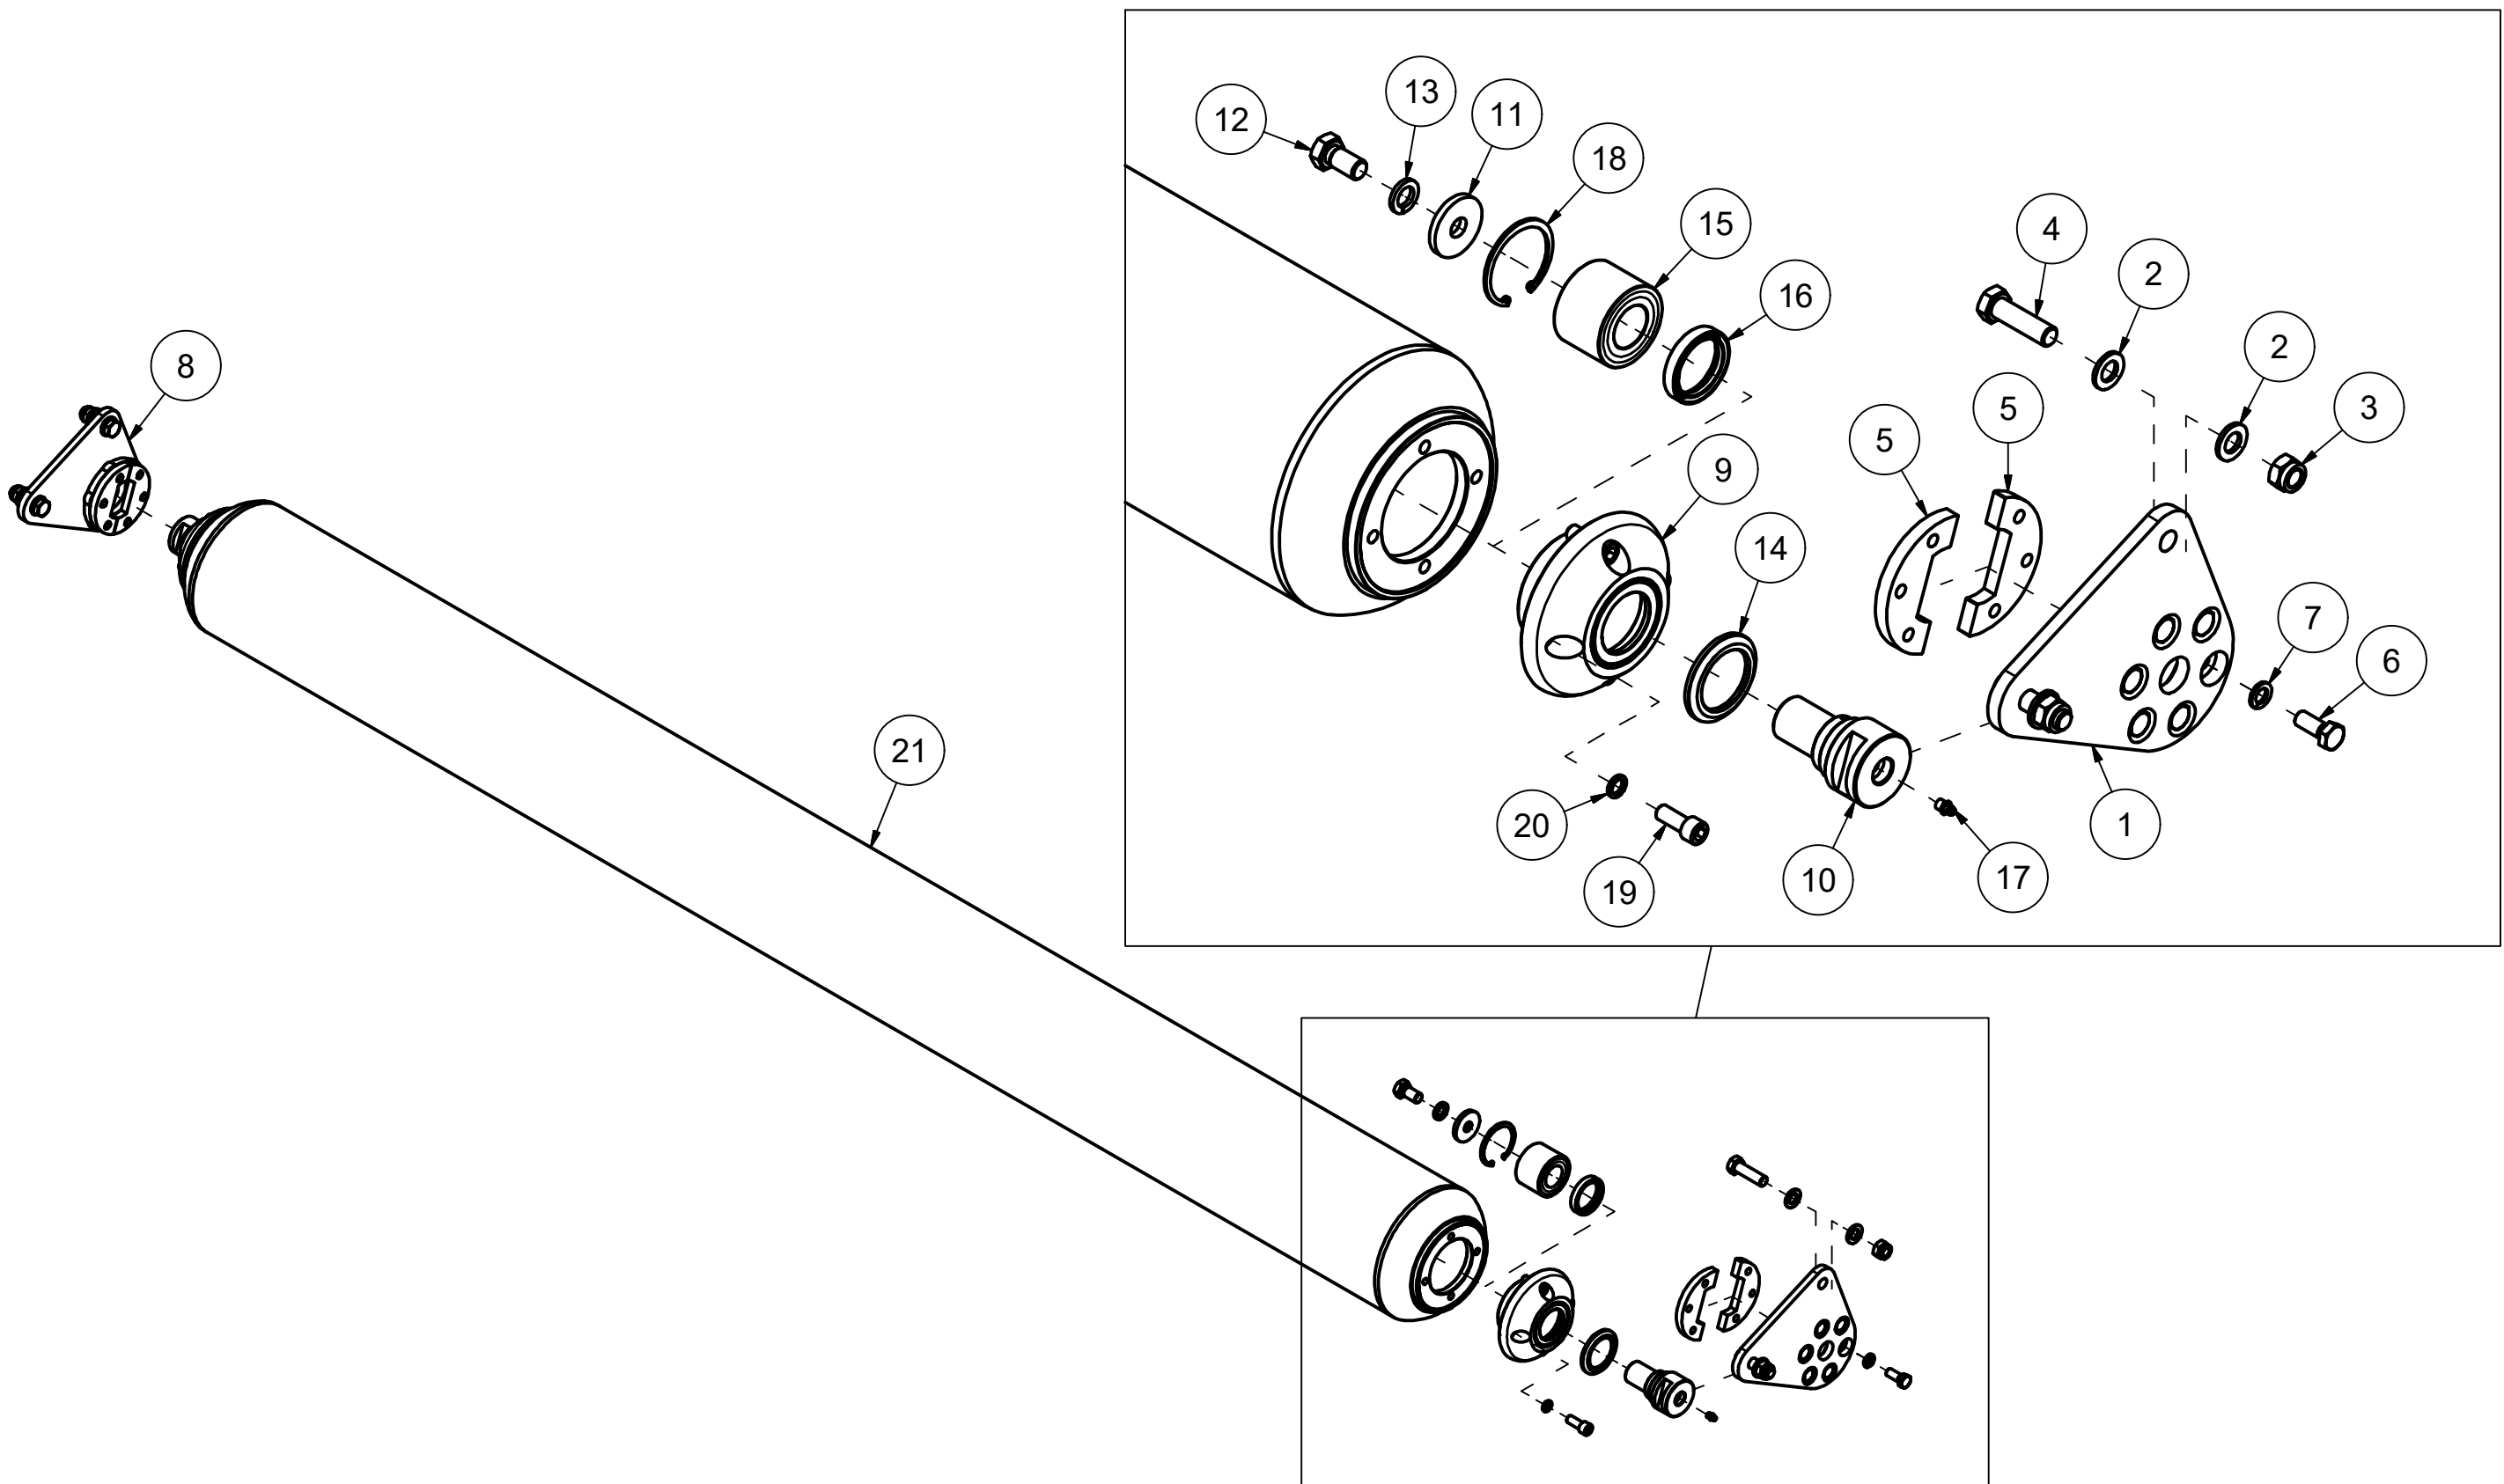

# 27148002 Tractor attachment

Pos	Qty	Article no	Designation
1	2	2556142	Linch pin Ø10x40
2	2	2957751	Hexagon nipple GEK BSP 3/8" L10 ED Ø3,0
3	2	2482617	Hexagon nut M24x1.5 EIZn DIN 934
4	4	2533097	Washer Ø30/50x3,5
5	4	2533095	Washer Ø26/45x4
6	2	2551731	Drawbar bolt cat. 2 Ø28x110
7	1	12713002	Combi tractor attachment
8	1	2553125	Seeger ring A 25x1,2 DIN 471
9	2	12713003	Skid tube
10	12	2483611	Locking nut M12 EIZn DIN 985
11	40	2531069	Washer M12 EIZn DIN 125
12	12	2422356	Hexagon screw M12x50 EIZn 8.8 DIN 931
13	4	12713004	Plate
14	4	12713006	Plate
15	4	12713005	Sliding plate
16	8	12713011	Locking plate
17	16	2422348	Hexagon screw M12x30 EIZn 8.8 DIN 933
18	2	2935071	Sticker Duun H60
19	1	2955373	Cylinder Ø50x25 SL500

# 27148004 Roller

Pos	Qty	Article no	Designation
1	1	12712013	Left side bracket
2	8	2531078	Washer M16 EIZn DIN 125
3	4	2483613	Locking nut M16 EIZn DIN 985
4	4	2422494	Hexagon screw M16x55 EIZn 8.8 DIN 931
5	4	12712054	Fixation bracket
6	12	2422348	Hexagon screw M12x30 EIZn 8.8 DIN 933
7	12	2534069	Spring washer M12 EIZn DIN 127
8	1	12712018	Right side bracket
9	2	12712052	Bearing
10	2	12712053	Shaft
11	2	12712057	Washer Ø16/50x6
12	2	2422485	Hexagon screw M16x30 EIZn 8.8 DIN 933
13	2	2534078	Spring washer M16 EIZn DIN 127
14	2	2232350	Sealing Ø50x72x5,5 9RB
15	2	2953323	Bearing Ø35/68x48
16	2	2234151	Simmerring Ø45/60x10
17	2	2478407	Grease nipple, Straight M8
18	2	2553268	Seeger ring I 68x2,5 DIN 472
19	8	2477348	Unbraco cylinder screw M12x30 EIZn DIN 912
20	8	2534070	Spring washer M12 EIZn DIN 7980
21	1	12711003	Roller BP280